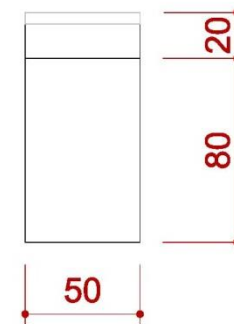

6米滿隔間

ICON	NAME	ICON	NAME	ICON	NAME	ICON	NAME
	MAXIMA LIGHT- 8X8 / H 0~400cm		75w SPOTLIGHT		DISTRIBUTOR-BOARD		500w SOCKET
	MAXIMA LIGHT- 8X8 / H 250~400cm		DOWN LIGHT		FL. TUBE		75w SPOTLIGHT (Track light for Tower)
	MAXIMA LIGHT- 8X8 / H 0~250cm						
	LOW WATT HALOGEN						

6米滿隔間

ICON	NAME
	MAXIMA LIGHT- 8X8 / H 0~600cm
	MAXIMA LIGHT- 8X8 / H 300~600cm
	MAXIMA LIGHT- 8X8 / H 0 ~300cm
	MAXIMA LIGHT- 8X8 / H 0 ~250cm
	MAXIMA LIGHT- 8X8 / H 0~190cm
	150W ARM SPOTLIGHT

6米滿隔間

ICON	NAME
	MAXIMA LIGHT- 8X8 / H 0~600cm
	MAXIMA LIGHT- 8X8 / H 300~600cm
	MAXIMA LIGHT- 8X8 / H 0 ~300cm
	MAXIMA LIGHT- 8X8 / H 0 ~250cm
	MAXIMA LIGHT- 8X8 / H 0~190cm
	150W ARM SPOTLIGHT

6米滿隔間

DETAIL A Light Box

ELEVATION

6米滿隔間

DETAIL B

Info counter

TOP VIEW

FRONT VIEW

SIDE VIEW

施工圖—6米半隔間

6米半隔間

ICON	NAME	ICON	NAME	ICON	NAME	ICON	NAME
	FURNITURE -ROUND SET-S		SHELF-90 (FLAT)		DRINKING MACHINE		DOUBLE DISPLAY STAND
	SHOWCASE(99X49.5) -H200 DOOR DOWN		SHELF (SLOPE) - W:99CM		SHOWCASE - 99X49.5X100CM/H		MAXIMA LIGHT- 8X8 / H 0~600cm
	PEGBOARD - 90X140CM/H		CUPBOARD - 99X49.5X100CM/H		BAR STOOL		COFFEE MACHINE
	PEGBOARD - 90X230CM/H		CUPBOARD - 99X49.5X75CM/H		BOX (49.5X49.5) -H75		CLOTH-RACK