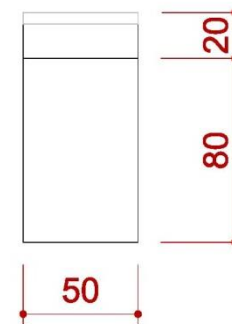

6米滿隔間—藍

6米滿隔間—藍

6米半隔間—紫

6米半隔間一橘

6米半隔間—藍

6米隔間—側邊台灣LOGO尺寸

材料規格及圖示

ICON	NAME	ICON	NAME
	MAXIMA LIGHT- 8X8 / H 0~600cm		MAXIMA LIGHT- 8X8 / H 0 ~250cm
	MAXIMA LIGHT- 8X8 / H 300~600cm		MAXIMA LIGHT- 8X8 / H 0~190cm
	MAXIMA LIGHT- 8X8 / H 0 ~300cm		150W ARM SPOTLIGHT

4米滿隔間

ICON	NAME
	MAXIMA LIGHT- 8X8 / H 0~600cm
	MAXIMA LIGHT- 8X8 / H 300~600cm
	MAXIMA LIGHT- 8X8 / H 0 ~300cm
	MAXIMA LIGHT- 8X8 / H 0 ~250cm
	MAXIMA LIGHT- 8X8 / H 0~190cm
	150W ARM SPOTLIGHT

4米滿隔間

ICON	NAME
	MAXIMA LIGHT- 8X8 / H 0~600cm
	MAXIMA LIGHT- 8X8 / H 300~600cm
	MAXIMA LIGHT- 8X8 / H 0 ~300cm
	MAXIMA LIGHT- 8X8 / H 0 ~250cm
	MAXIMA LIGHT- 8X8 / H 0~190cm
	150W ARM SPOTLIGHT

4米滿隔間

DETAIL A Light Box

ELEVATION

4米滿隔間

DETAIL B

Info counter

TOP VIEW

FRONT VIEW

SIDE VIEW

施工圖—4米半隔間

4米半隔間

ICON	NAME	ICON	NAME	ICON	NAME	ICON	NAME
	FURNITURE - ROUND SET-S		SHELF-90 (FLAT)		DRINKING MACHINE		DOUBLE DISPLAY STAND
	SHOWCASE(99X49.5) -H200 DOOR DOWN		SHELF (SLOPE) - W:99CM		SHOWCASE - 99X49.5X100CM/H		MAXIMA LIGHT - 8X8 / H 0~600cm
	PEGBOARD - 90X140CM/H		CUPBOARD - 99X49.5X100CM/H		BAR STOOL		COFFEE MACHINE
	PEGBOARD - 90X230CM/H		CUPBOARD - 99X49.5X75CM/H		BOX (49.5X49.5) -H75		CLOTH-RACK