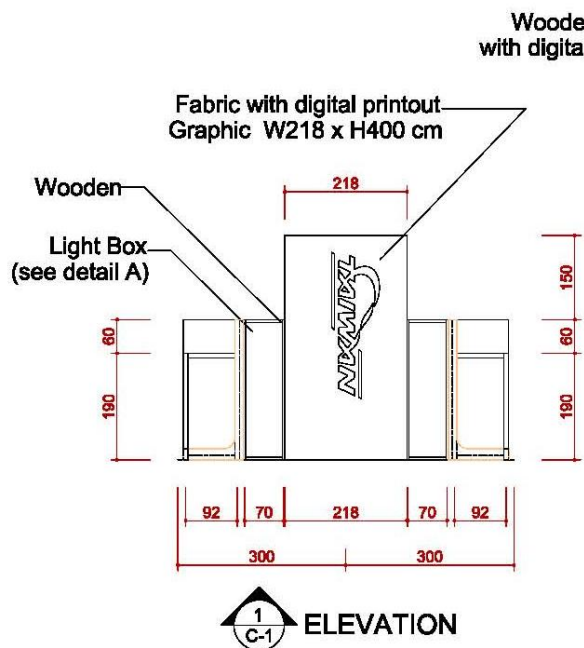

6米滿隔間—藍

6米滿隔間—藍

6米半隔間—紫

6米半隔間一橘

6米半隔間—藍

6米隔間—側邊台灣LOGO尺寸

材料規格及圖示

ICON	NAME	ICON	NAME
	MAXIMA LIGHT- 8X8 / H 0~600cm		MAXIMA LIGHT- 8X8 / H 0 ~250cm
	MAXIMA LIGHT- 8X8 / H 300~600cm		MAXIMA LIGHT- 8X8 / H 0~190cm
	MAXIMA LIGHT- 8X8 / H 0 ~300cm		150W ARM SPOTLIGHT

材料規格為專業展覽器材Octanorm及Maximalight系統或同等品為限，並依照施工地點當地之施工法則及規定使用材料進行施工，以確保施工品質。

施工圖—4米滿隔間

4米滿隔間

ICON	NAME	ICON	NAME	ICON	NAME	ICON	NAME
	FURNITURE -ROUND SET-S		SHELF-90 (FLAT)		DRINKING MACHINE		DOUBLE DISPLAY STAND
	SHOWCASE(99X49.5) -H200 DOOR DOWN		SHELF (SLOPE) - W:99CM		SHOWCASE - 99X49.5X100CM/H		MAXIMA LIGHT- 8X8 / H 0~600cm
	PEGBOARD - 90X140CM/H		CUPBOARD - 99X49.5X100CM/H		BAR STOOL		COFFEE MACHINE
	PEGBOARD - 90X230CM/H		CUPBOARD - 99X49.5X75CM/H		BOX (49.5X49.5) -H75		CLOTH-RACK

4米滿隔間

ICON	NAME	ICON	NAME	ICON	NAME	ICON	NAME
	MAXIMA LIGHT- 8X8 / H 0~400cm		75w SPOTLIGHT		DISTRIBUTOR-BOARD		500w SOCKET
	MAXIMA LIGHT- 8X8 / H 250~400cm		DOWN LIGHT		FL. TUBE		75w SPOTLIGHT (Track light for Tower)
	MAXIMA LIGHT- 8X8 / H 0~250cm						
	LOW WATT HALOGEN						

4米滿隔間

ICON	NAME
	MAXIMA LIGHT- 8X8 / H 0~600cm
	MAXIMA LIGHT- 8X8 / H 300~600cm
	MAXIMA LIGHT- 8X8 / H 0 ~300cm
	MAXIMA LIGHT- 8X8 / H 0 ~250cm
	MAXIMA LIGHT- 8X8 / H 0~190cm
	150W ARM SPOTLIGHT

4米滿隔間

ICON	NAME
	MAXIMA LIGHT- 8X8 / H 0~600cm
	MAXIMA LIGHT- 8X8 / H 300~600cm
	MAXIMA LIGHT- 8X8 / H 0 ~300cm
	MAXIMA LIGHT- 8X8 / H 0 ~250cm
	MAXIMA LIGHT- 8X8 / H 0~190cm
	150W ARM SPOTLIGHT