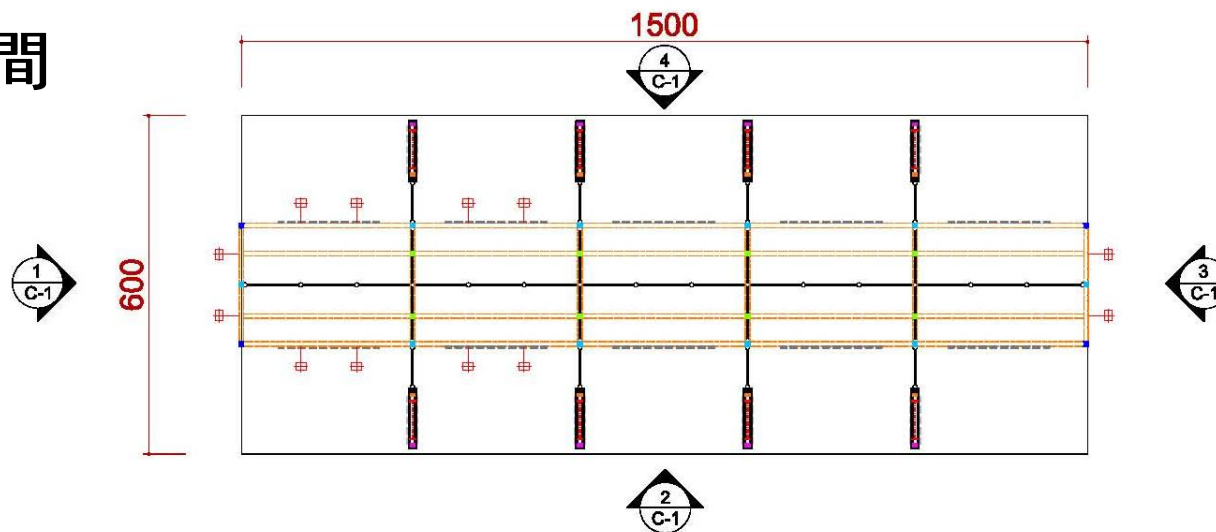

4米滿隔間

ICON	NAME	ICON	NAME	ICON	NAME	ICON	NAME
	MAXIMA LIGHT- 8X8 / H 0~400cm		75w SPOTLIGHT		DISTRIBUTOR-BOARD		500w SOCKET
	MAXIMA LIGHT- 8X8 / H 250~400cm		DOWN LIGHT		FL. TUBE		75w SPOTLIGHT (Track light for Tower)
	MAXIMA LIGHT- 8X8 / H 0~250cm						
	LOW WATT HALOGEN						

4米滿隔間

ICON	NAME
	MAXIMA LIGHT- 8X8 / H 0~600cm
	MAXIMA LIGHT- 8X8 / H 300~600cm
	MAXIMA LIGHT- 8X8 / H 0 ~300cm
	MAXIMA LIGHT- 8X8 / H 0 ~250cm
	MAXIMA LIGHT- 8X8 / H 0~190cm
	150W ARM SPOTLIGHT

4米滿隔間

ICON	NAME
	MAXIMA LIGHT- 8X8 / H 0~600cm
	MAXIMA LIGHT- 8X8 / H 300~600cm
	MAXIMA LIGHT- 8X8 / H 0 ~300cm
	MAXIMA LIGHT- 8X8 / H 0 ~250cm
	MAXIMA LIGHT- 8X8 / H 0~190cm
	150W ARM SPOTLIGHT