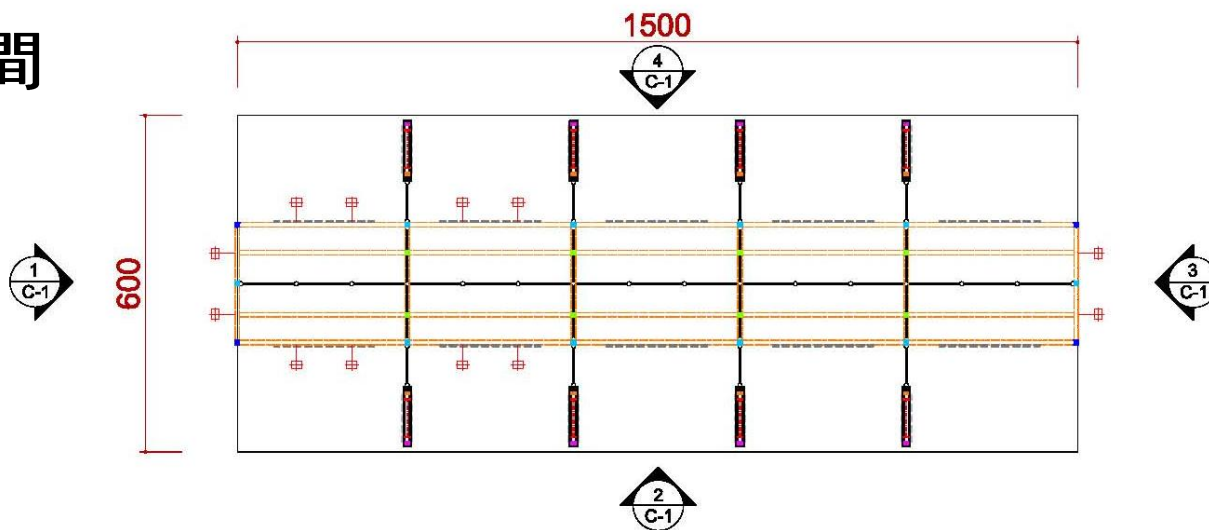

4米滿隔間

ICON	NAME
	MAXIMA LIGHT- 8X8 / H 0~600cm
	MAXIMA LIGHT- 8X8 / H 300~600cm
	MAXIMA LIGHT- 8X8 / H 0 ~300cm
	MAXIMA LIGHT- 8X8 / H 0 ~250cm
	MAXIMA LIGHT- 8X8 / H 0~190cm
	150W ARM SPOTLIGHT