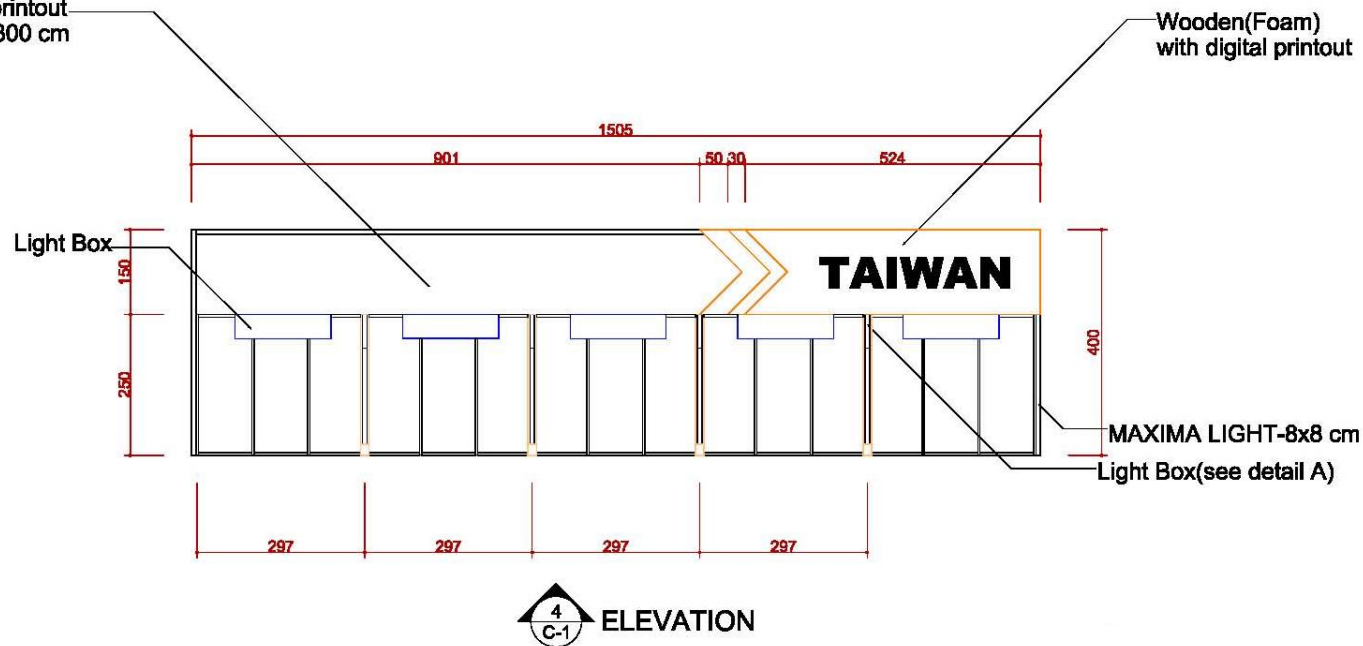

4米滿隔間

ICON	NAME	ICON	NAME	ICON	NAME	ICON	NAME
	MAXIMA LIGHT- 8X8 / H 0~400cm		75w SPOTLIGHT		DISTRIBUTOR-BOARD		500w SOCKET
	MAXIMA LIGHT- 8X8 / H 250~400cm		DOWN LIGHT		FL. TUBE		75w SPOTLIGHT (Track light for Tower)
	MAXIMA LIGHT- 8X8 / H 0~250cm						
	LOW WATT HALOGEN						

4米滿隔間

ICON	NAME
	MAXIMA LIGHT- 8X8 / H 0~600cm
	MAXIMA LIGHT- 8X8 / H 300~600cm
	MAXIMA LIGHT- 8X8 / H 0 ~300cm
	MAXIMA LIGHT- 8X8 / H 0 ~250cm
	MAXIMA LIGHT- 8X8 / H 0~190cm
	150W ARM SPOTLIGHT

4米滿隔間

ICON	NAME
	MAXIMA LIGHT- 8X8 / H 0~600cm
	MAXIMA LIGHT- 8X8 / H 300~600cm
	MAXIMA LIGHT- 8X8 / H 0 ~300cm
	MAXIMA LIGHT- 8X8 / H 0 ~250cm
	MAXIMA LIGHT- 8X8 / H 0~190cm
	150W ARM SPOTLIGHT

4米滿隔間

DETAIL A Light Box

ELEVATION

4米滿隔間

DETAIL B

Info counter

TOP VIEW

FRONT VIEW