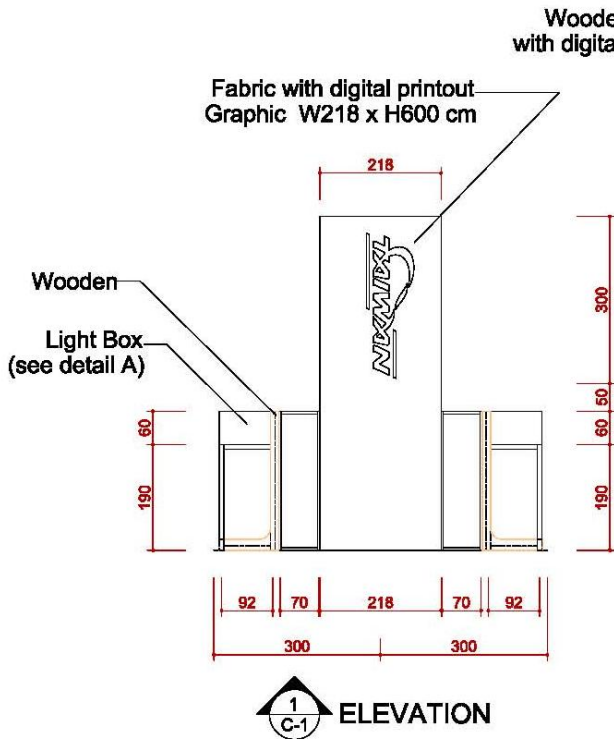

4米半隔間

ICON	NAME
	MAXIMA LIGHT- 8X8 / H 0~600cm
	MAXIMA LIGHT- 8X8 / H 300~600cm
	MAXIMA LIGHT- 8X8 / H 0 ~300cm
	MAXIMA LIGHT- 8X8 / H 0 ~250cm
	MAXIMA LIGHT- 8X8 / H 0~190cm
	150W ARM SPOTLIGHT

4米半隔間

ICON	NAME
	MAXIMA LIGHT- 8X8 / H 0~600cm
	MAXIMA LIGHT- 8X8 / H 300~600cm
	MAXIMA LIGHT- 8X8 / H 0 ~300cm
	MAXIMA LIGHT- 8X8 / H 0 ~250cm
	MAXIMA LIGHT- 8X8 / H 0~190cm
	150W ARM SPOTLIGHT

SIDE VIEW

4米半隔間

Fabric with digital printout
Graphic W218 x H400 cm

施工圖—6米滿隔間

6米滿隔間

ICON	NAME	ICON	NAME	ICON	NAME	ICON	NAME
	FURNITURE -ROUND SET-S		SHELF-90 (FLAT)		DRINKING MACHINE		DOUBLE DISPLAY STAND
	SHOWCASE(99X49.5) -H200 DOOR DOWN		SHELF (SLOPE) - W:99CM		SHOWCASE - 99X49.5X100CM/H		MAXIMA LIGHT- 8X8 / H 0~600cm
---	PEGBOARD - 90X140CM/H		CUPBOARD - 99X49.5X100CM/H		BAR STOOL		COFFEE MACHINE
---	PEGBOARD - 90X230CM/H		CUPBOARD - 99X49.5X75CM/H		BOX (49.5X49.5) -H75		CLOTH-RACK

6米滿隔間

ICON	NAME	ICON	NAME	ICON	NAME	ICON	NAME
	MAXIMA LIGHT- 8X8 / H 0~400cm		75w SPOTLIGHT		DISTRIBUTOR-BOARD		500w SOCKET
	MAXIMA LIGHT- 8X8 / H 250~400cm		DOWN LIGHT		FL. TUBE		75w SPOTLIGHT (Track light for Tower)
	MAXIMA LIGHT- 8X8 / H 0~250cm						
	LOW WATT HALOGEN						

6米滿隔間

ICON	NAME
	MAXIMA LIGHT- 8X8 / H 0~600cm
	MAXIMA LIGHT- 8X8 / H 300~600cm
	MAXIMA LIGHT- 8X8 / H 0 ~300cm
	MAXIMA LIGHT- 8X8 / H 0 ~250cm
	MAXIMA LIGHT- 8X8 / H 0~190cm
	150W ARM SPOTLIGHT

6米滿隔間

ICON	NAME
	MAXIMA LIGHT- 8X8 / H 0~600cm
	MAXIMA LIGHT- 8X8 / H 300~600cm
	MAXIMA LIGHT- 8X8 / H 0 ~300cm
	MAXIMA LIGHT- 8X8 / H 0 ~250cm
	MAXIMA LIGHT- 8X8 / H 0~190cm
	150W ARM SPOTLIGHT