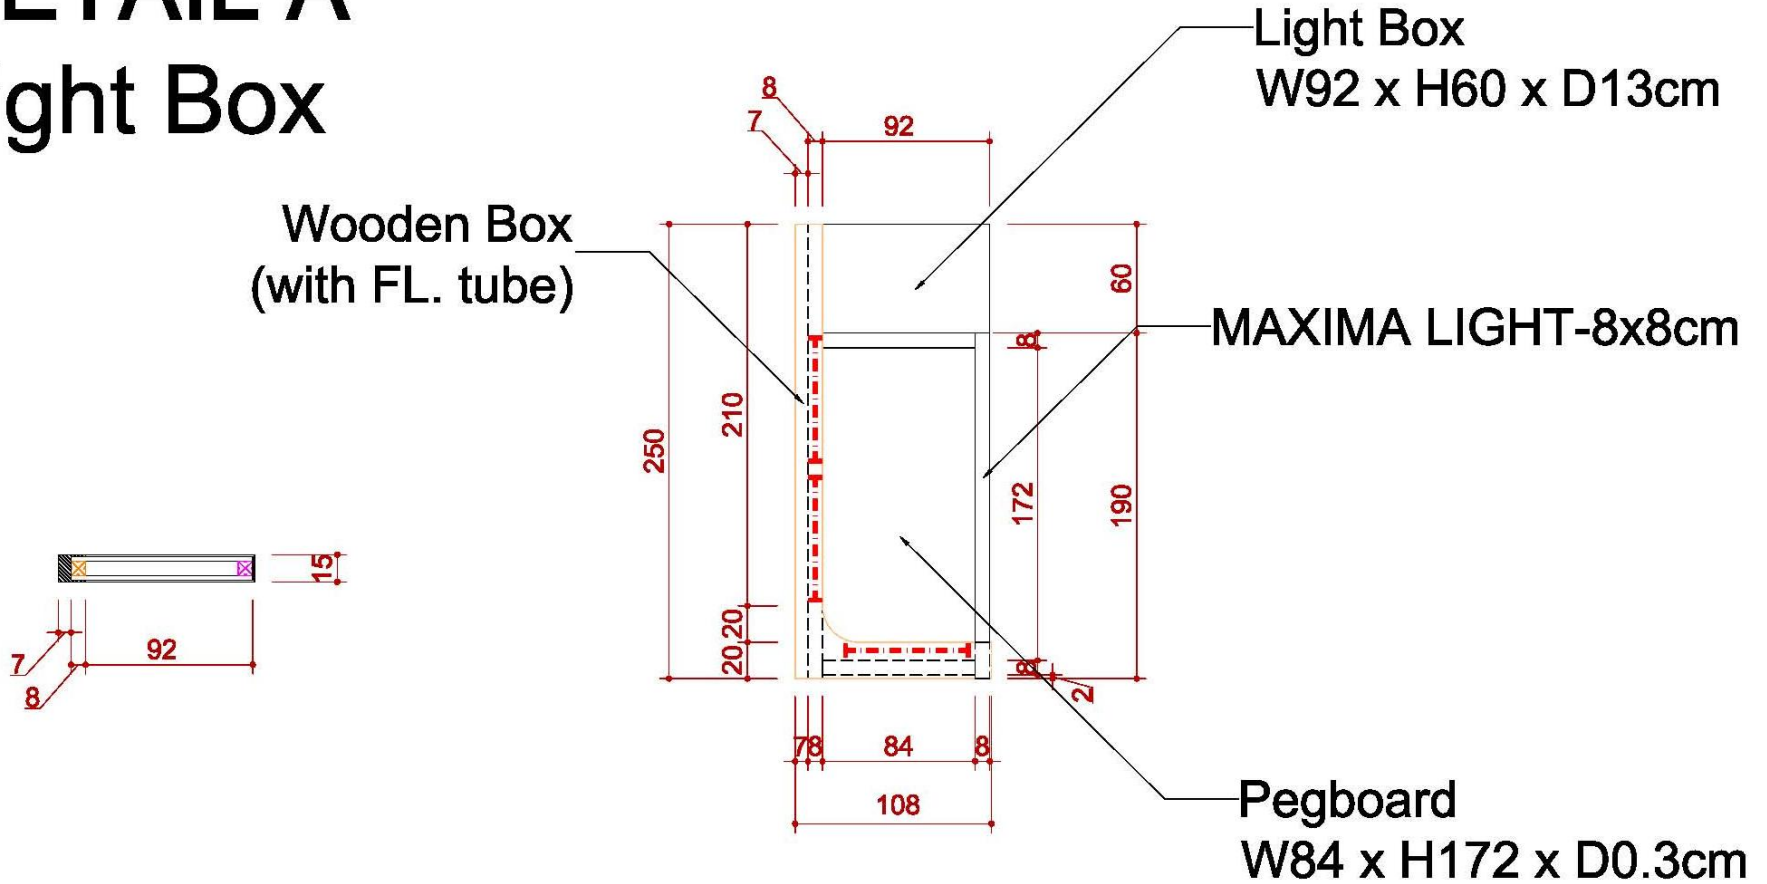

4米滿隔間

ICON	NAME	ICON	NAME	ICON	NAME	ICON	NAME
	MAXIMA LIGHT- 8X8 / H 0~400cm		75w SPOTLIGHT		DISTRIBUTOR-BOARD		500w SOCKET
	MAXIMA LIGHT- 8X8 / H 250~400cm		DOWN LIGHT		FL. TUBE		75w SPOTLIGHT (Track light for Tower)
	MAXIMA LIGHT- 8X8 / H 0~250cm						
	LOW WATT HALOGEN						

4米滿隔間

ICON	NAME
	MAXIMA LIGHT- 8X8 / H 0~600cm
	MAXIMA LIGHT- 8X8 / H 300~600cm
	MAXIMA LIGHT- 8X8 / H 0 ~300cm
	MAXIMA LIGHT- 8X8 / H 0 ~250cm
	MAXIMA LIGHT- 8X8 / H 0~190cm
	150W ARM SPOTLIGHT

4米滿隔間

ICON	NAME
	MAXIMA LIGHT- 8X8 / H 0~600cm
	MAXIMA LIGHT- 8X8 / H 300~600cm
	MAXIMA LIGHT- 8X8 / H 0 ~300cm
	MAXIMA LIGHT- 8X8 / H 0 ~250cm
	MAXIMA LIGHT- 8X8 / H 0~190cm
	150W ARM SPOTLIGHT

4米滿隔間

DETAIL A Light Box

ELEVATION

4米滿隔間

DETAIL B

Info counter

TOP VIEW

FRONT VIEW

SIDE VIEW

施工圖—4米半隔間

4米半隔間

ICON	NAME	ICON	NAME	ICON	NAME	ICON	NAME
	FURNITURE - ROUND SET-S		SHELF-90 (FLAT)		DRINKING MACHINE		DOUBLE DISPLAY STAND
	SHOWCASE(99X49.5) -H200 DOOR DOWN		SHELF (SLOPE) - W:99CM		SHOWCASE - 99X49.5X100CM/H		MAXIMA LIGHT - 8X8 / H 0~600cm
	PEGBOARD - 90X140CM/H		CUPBOARD - 99X49.5X100CM/H		BAR STOOL		COFFEE MACHINE
	PEGBOARD - 90X230CM/H		CUPBOARD - 99X49.5X75CM/H		BOX (49.5X49.5) -H75		CLOTH-RACK