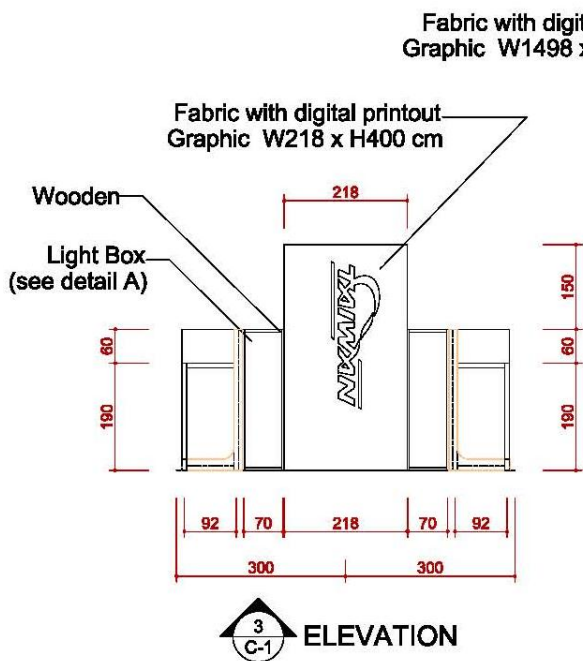

材料規格為專業展覽器材Octanorm及Maximalight系統或同等品為限，並依照施工地點當地之施工法則及規定使用材料進行施工，以確保施工品質。

施工圖—4米滿隔間

4米滿隔間

ICON	NAME	ICON	NAME	ICON	NAME	ICON	NAME
	FURNITURE -ROUND SET-S		SHELF-90 (FLAT)		DRINKING MACHINE		DOUBLE DISPLAY STAND
	SHOWCASE(99X49.5) -H200 DOOR DOWN		SHELF (SLOPE) - W:99CM		SHOWCASE - 99X49.5X100CM/H		MAXIMA LIGHT- 8X8 / H 0~600cm
	PEGBOARD - 90X140CM/H		CUPBOARD - 99X49.5X100CM/H		BAR STOOL		COFFEE MACHINE
	PEGBOARD - 90X230CM/H		CUPBOARD - 99X49.5X75CM/H		BOX (49.5X49.5) -H75		CLOTH-RACK

4米滿隔間

ICON	NAME	ICON	NAME	ICON	NAME	ICON	NAME
	MAXIMA LIGHT- 8X8 / H 0~400cm		75w SPOTLIGHT		DISTRIBUTOR-BOARD		500w SOCKET
	MAXIMA LIGHT- 8X8 / H 250~400cm		DOWN LIGHT		FL. TUBE		75w SPOTLIGHT (Track light for Tower)
	MAXIMA LIGHT- 8X8 / H 0~250cm						
	LOW WATT HALOGEN						

4米滿隔間

ICON	NAME
	MAXIMA LIGHT- 8X8 / H 0~600cm
	MAXIMA LIGHT- 8X8 / H 300~600cm
	MAXIMA LIGHT- 8X8 / H 0 ~300cm
	MAXIMA LIGHT- 8X8 / H 0 ~250cm
	MAXIMA LIGHT- 8X8 / H 0~190cm
	150W ARM SPOTLIGHT

4米滿隔間

ICON	NAME
	MAXIMA LIGHT- 8X8 / H 0~600cm
	MAXIMA LIGHT- 8X8 / H 300~600cm
	MAXIMA LIGHT- 8X8 / H 0 ~300cm
	MAXIMA LIGHT- 8X8 / H 0 ~250cm
	MAXIMA LIGHT- 8X8 / H 0~190cm
	150W ARM SPOTLIGHT

4米滿隔間

DETAIL A Light Box

ELEVATION

4米滿隔間

DETAIL B

Info counter

TOP VIEW

FRONT VIEW