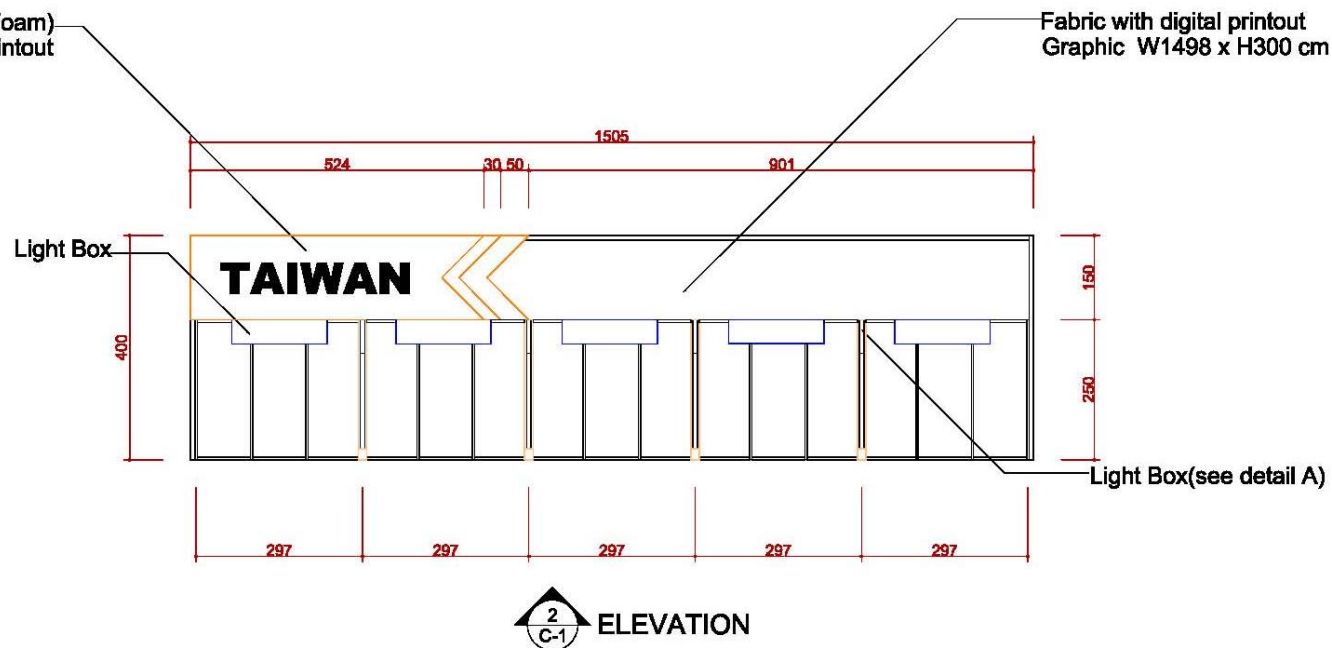

材料規格為專業展覽器材Octanorm及Maximalight系統或同等品為限，並依照施工地點當地之施工法則及規定使用材料進行施工，以確保施工品質。

施工圖—4米滿隔間

4米滿隔間

ICON	NAME	ICON	NAME	ICON	NAME	ICON	NAME
	FURNITURE -ROUND SET-S		SHELF-90 (FLAT)		DRINKING MACHINE		DOUBLE DISPLAY STAND
	SHOWCASE(99X49.5) -H200 DOOR DOWN		SHELF (SLOPE) - W:99CM		SHOWCASE - 99X49.5X100CM/H		MAXIMA LIGHT- 8X8 / H 0~600cm
	PEGBOARD - 90X140CM/H		CUPBOARD - 99X49.5X100CM/H		BAR STOOL		COFFEE MACHINE
	PEGBOARD - 90X230CM/H		CUPBOARD - 99X49.5X75CM/H		BOX (49.5X49.5) -H75		CLOTH-RACK

4米滿隔間

ICON	NAME	ICON	NAME	ICON	NAME	ICON	NAME
	MAXIMA LIGHT- 8X8 / H 0~400cm		75w SPOTLIGHT		DISTRIBUTOR-BOARD		500w SOCKET
	MAXIMA LIGHT- 8X8 / H 250~400cm		DOWN LIGHT		FL. TUBE		75w SPOTLIGHT (Track light for Tower)
	MAXIMA LIGHT- 8X8 / H 0~250cm						
	LOW WATT HALOGEN						

4米滿隔間

ICON	NAME
	MAXIMA LIGHT- 8X8 / H 0~600cm
	MAXIMA LIGHT- 8X8 / H 300~600cm
	MAXIMA LIGHT- 8X8 / H 0 ~300cm
	MAXIMA LIGHT- 8X8 / H 0 ~250cm
	MAXIMA LIGHT- 8X8 / H 0~190cm
	150W ARM SPOTLIGHT

4米滿隔間

ICON	NAME
	MAXIMA LIGHT- 8X8 / H 0~600cm
	MAXIMA LIGHT- 8X8 / H 300~600cm
	MAXIMA LIGHT- 8X8 / H 0 ~300cm
	MAXIMA LIGHT- 8X8 / H 0 ~250cm
	MAXIMA LIGHT- 8X8 / H 0~190cm
	150W ARM SPOTLIGHT

4米滿隔間

DETAIL A Light Box

ELEVATION

4米滿隔間

DETAIL B

Info counter

TOP VIEW

FRONT VIEW