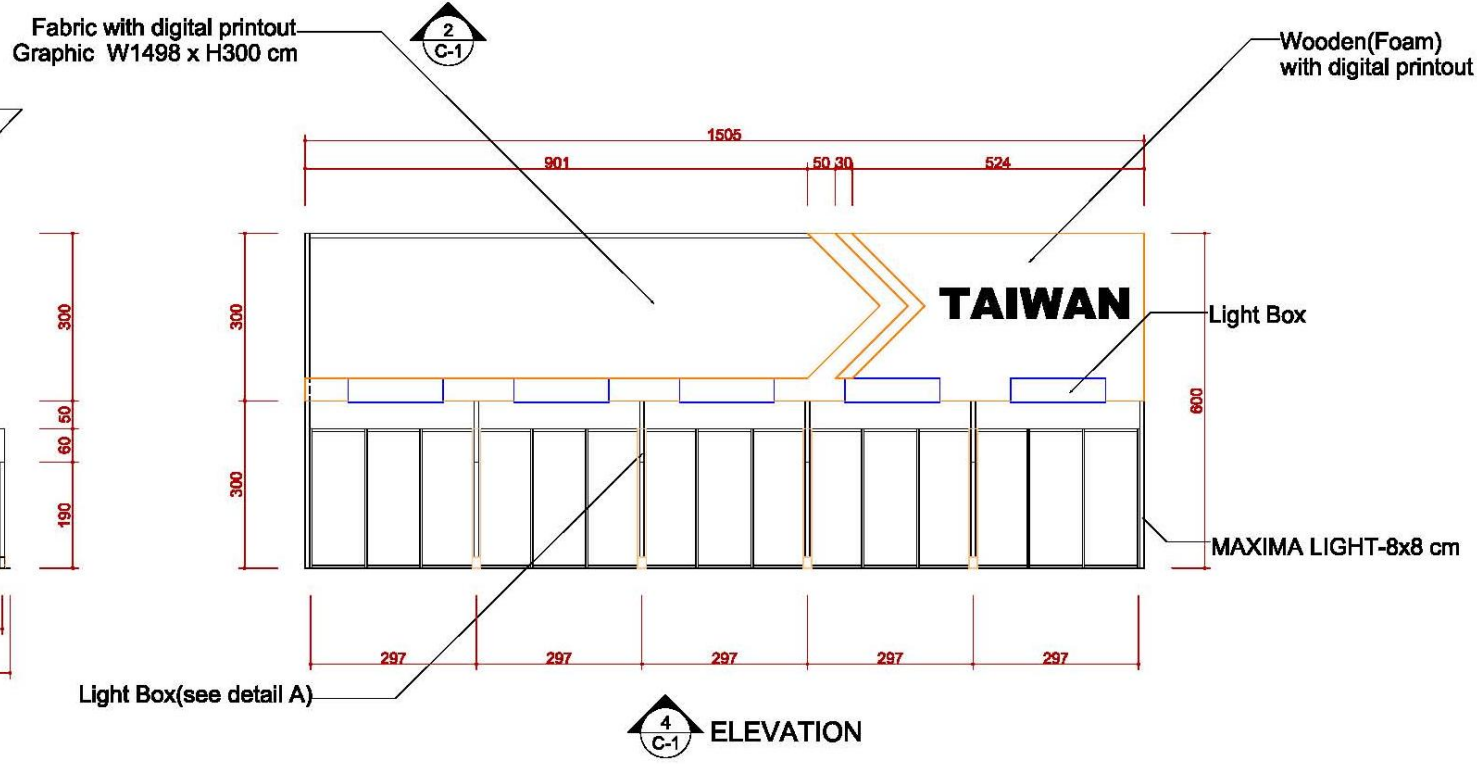

6米滿隔間

ICON	NAME	ICON	NAME	ICON	NAME	ICON	NAME
	MAXIMA LIGHT- 8X8 / H 0~400cm		75w SPOTLIGHT		DISTRIBUTOR-BOARD		500w SOCKET
	MAXIMA LIGHT- 8X8 / H 250~400cm		DOWN LIGHT		FL. TUBE		75w SPOTLIGHT (Track light for Tower)
	MAXIMA LIGHT- 8X8 / H 0~250cm						
	LOW WATT HALOGEN						

6米滿隔間

ICON	NAME
	MAXIMA LIGHT- 8X8 / H 0~600cm
	MAXIMA LIGHT- 8X8 / H 300~600cm
	MAXIMA LIGHT- 8X8 / H 0 ~300cm
	MAXIMA LIGHT- 8X8 / H 0 ~250cm
	MAXIMA LIGHT- 8X8 / H 0~190cm
	150W ARM SPOTLIGHT

6米滿隔間

ICON	NAME
	MAXIMA LIGHT- 8X8 / H 0~600cm
	MAXIMA LIGHT- 8X8 / H 300~600cm
	MAXIMA LIGHT- 8X8 / H 0 ~300cm
	MAXIMA LIGHT- 8X8 / H 0 ~250cm
	MAXIMA LIGHT- 8X8 / H 0~190cm
	150W ARM SPOTLIGHT

6米滿隔間

DETAIL A Light Box

ELEVATION

6米滿隔間

DETAIL B

Info counter

TOP VIEW

FRONT VIEW

SIDE VIEW

施工圖—6米半隔間

6米半隔間

ICON	NAME	ICON	NAME	ICON	NAME	ICON	NAME
	FURNITURE -ROUND SET-S		SHELF-90 (FLAT)		DRINKING MACHINE		DOUBLE DISPLAY STAND
	SHOWCASE(99X49.5) -H200 DOOR DOWN		SHELF (SLOPE) - W:99CM		SHOWCASE - 99X49.5X100CM/H		MAXIMA LIGHT- 8X8 / H 0~600cm
	PEGBOARD - 90X140CM/H		CUPBOARD - 99X49.5X100CM/H		BAR STOOL		COFFEE MACHINE
	PEGBOARD - 90X230CM/H		CUPBOARD - 99X49.5X75CM/H		BOX (49.5X49.5) -H75		CLOTH-RACK