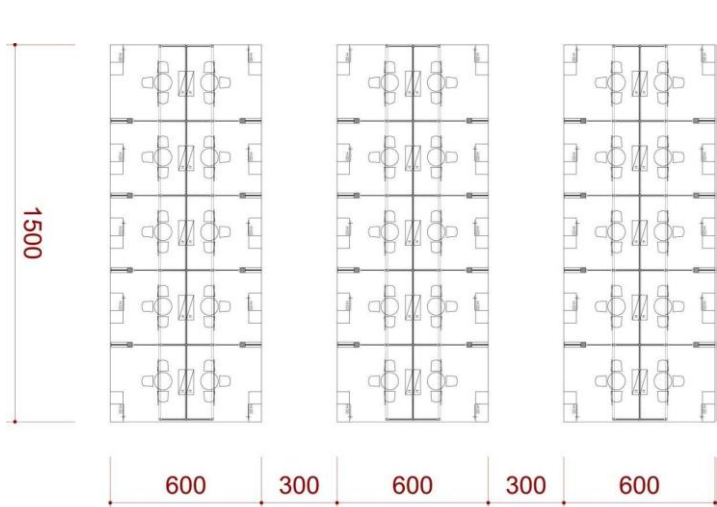

電子資訊類別展會

汽車零配件類別展會

美容化妝類別展會

文創禮品類別展會

攤位TOWER設計應用說明

1:3

1:4

1:5

1:6~

圖案不適用範例

平面配置圖模擬(僅供參考)

← 滿隔間

← 半隔間

4米滿隔間—紫

4米滿隔間—橘

4米滿隔間—藍

6米滿隔間—藍

6米滿隔間—藍

6米半隔間—紫

6米半隔間一橘

6米半隔間—藍

6米隔間—側邊台灣LOGO尺寸

材料規格及圖示

ICON	NAME	ICON	NAME
	MAXIMA LIGHT- 8X8 / H 0~600cm		MAXIMA LIGHT- 8X8 / H 0 ~250cm
	MAXIMA LIGHT- 8X8 / H 300~600cm		MAXIMA LIGHT- 8X8 / H 0~190cm
	MAXIMA LIGHT- 8X8 / H 0 ~300cm		150W ARM SPOTLIGHT