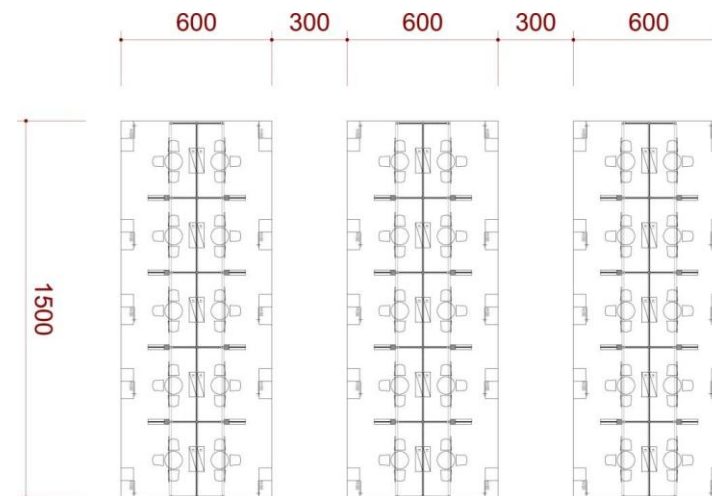

電子資訊類別展會

汽車零配件類別展會

美容化妝類別展會

文創禮品類別展會

攤位TOWER設計應用說明

1:3

1:4

1:5

1:6~

圖案不適用範例

平面配置圖模擬(僅供參考)

← 滿隔間

← 半隔間

4米滿隔間—紫

4米滿隔間—橘

4米滿隔間—藍

4米半隔間—紫

4米半隔間一橘

4米半隔間—藍

4米隔間—側邊台灣LOGO尺寸

6米滿隔間—紫

6米滿隔間—紫

6米滿隔間—橘

6米滿隔間—橘

6米滿隔間—藍

6米滿隔間—藍

6米半隔間—紫

6米半隔間一橘

6米半隔間—藍

6米隔間—側邊台灣LOGO尺寸

材料規格及圖示

ICON	NAME	ICON	NAME
	MAXIMA LIGHT- 8X8 / H 0~600cm		MAXIMA LIGHT- 8X8 / H 0 ~250cm
	MAXIMA LIGHT- 8X8 / H 300~600cm		MAXIMA LIGHT- 8X8 / H 0~190cm
	MAXIMA LIGHT- 8X8 / H 0 ~300cm		150W ARM SPOTLIGHT