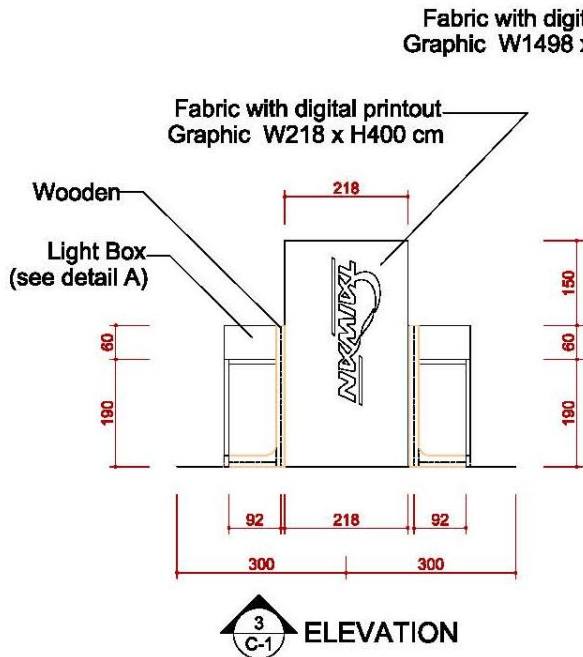

4米滿隔間

ICON	NAME
	MAXIMA LIGHT- 8X8 / H 0~600cm
	MAXIMA LIGHT- 8X8 / H 300~600cm
	MAXIMA LIGHT- 8X8 / H 0 ~300cm
	MAXIMA LIGHT- 8X8 / H 0 ~250cm
	MAXIMA LIGHT- 8X8 / H 0~190cm
	150W ARM SPOTLIGHT

4米滿隔間

ICON	NAME
	MAXIMA LIGHT- 8X8 / H 0~600cm
	MAXIMA LIGHT- 8X8 / H 300~600cm
	MAXIMA LIGHT- 8X8 / H 0 ~300cm
	MAXIMA LIGHT- 8X8 / H 0 ~250cm
	MAXIMA LIGHT- 8X8 / H 0~190cm
	150W ARM SPOTLIGHT

4米半隔間

ICON	NAME	ICON	NAME	ICON	NAME	ICON	NAME
	MAXIMA LIGHT- 8X8 / H 0~400cm		75w SPOTLIGHT		DISTRIBUTOR-BOARD		500w SOCKET
	MAXIMA LIGHT- 8X8 / H 250~400cm		DOWN LIGHT		FL. TUBE		75w SPOTLIGHT (Track light for Tower)
	MAXIMA LIGHT- 8X8 / H 0~250cm						
	LOW WATT HALOGEN						

4米半隔間

ICON	NAME
	MAXIMA LIGHT- 8X8 / H 0~600cm
	MAXIMA LIGHT- 8X8 / H 300~600cm
	MAXIMA LIGHT- 8X8 / H 0 ~300cm
	MAXIMA LIGHT- 8X8 / H 0 ~250cm
	MAXIMA LIGHT- 8X8 / H 0~190cm
	150W ARM SPOTLIGHT

4米半隔間

ICON	NAME
	MAXIMA LIGHT- 8X8 / H 0~600cm
	MAXIMA LIGHT- 8X8 / H 300~600cm
	MAXIMA LIGHT- 8X8 / H 0 ~300cm
	MAXIMA LIGHT- 8X8 / H 0 ~250cm
	MAXIMA LIGHT- 8X8 / H 0~190cm
	150W ARM SPOTLIGHT

4米半隔間

DETAIL A Light Box

ELEVATION

4米半隔間

DETAIL B

Info counter

TOP VIEW

FRONT VIEW