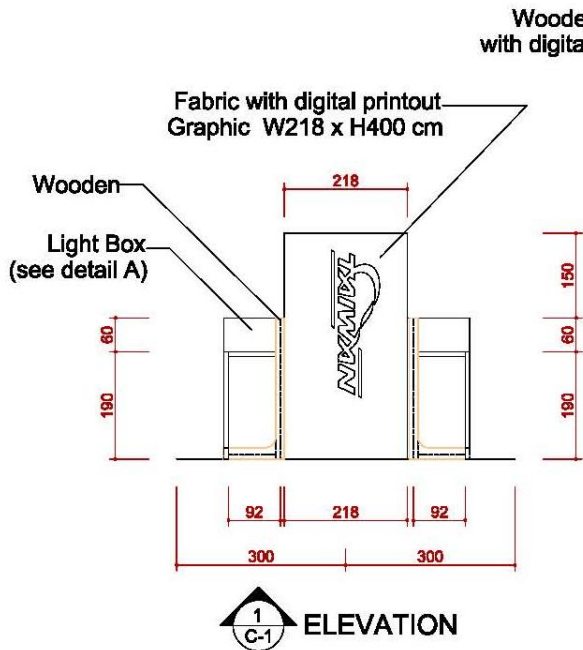

4米滿隔間

ICON	NAME
	MAXIMA LIGHT- 8X8 / H 0~600cm
	MAXIMA LIGHT- 8X8 / H 300~600cm
	MAXIMA LIGHT- 8X8 / H 0 ~300cm
	MAXIMA LIGHT- 8X8 / H 0 ~250cm
	MAXIMA LIGHT- 8X8 / H 0~190cm
	150W ARM SPOTLIGHT

4米滿隔間

ICON	NAME
	MAXIMA LIGHT- 8X8 / H 0~600cm
	MAXIMA LIGHT- 8X8 / H 300~600cm
	MAXIMA LIGHT- 8X8 / H 0 ~300cm
	MAXIMA LIGHT- 8X8 / H 0 ~250cm
	MAXIMA LIGHT- 8X8 / H 0~190cm
	150W ARM SPOTLIGHT

SIDE VIEW

施工圖—4米半隔間

4米半隔間

ICON	NAME	ICON	NAME	ICON	NAME	ICON	NAME
	FURNITURE - ROUND SET-S		SHELF-90 (FLAT)		DRINKING MACHINE		DOUBLE DISPLAY STAND
	SHOWCASE(99X49.5) -H200 DOOR DOWN		SHELF (SLOPE) - W:99CM		SHOWCASE - 99X49.5X100CM/H		MAXIMA LIGHT - 8X8 / H 0~600cm
	PEGBOARD - 90X140CM/H		CUPBOARD - 99X49.5X100CM/H		BAR STOOL		COFFEE MACHINE
	PEGBOARD - 90X230CM/H		CUPBOARD - 99X49.5X75CM/H		BOX (49.5X49.5) -H75		CLOTH-RACK

4米半隔間

ICON	NAME	ICON	NAME	ICON	NAME	ICON	NAME
	MAXIMA LIGHT- 8X8 / H 0~400cm		75w SPOTLIGHT		DISTRIBUTOR-BOARD		500w SOCKET
	MAXIMA LIGHT- 8X8 / H 250~400cm		DOWN LIGHT		FL. TUBE		75w SPOTLIGHT (Track light for Tower)
	MAXIMA LIGHT- 8X8 / H 0~250cm						
	LOW WATT HALOGEN						

4米半隔間

ICON	NAME
	MAXIMA LIGHT- 8X8 / H 0~600cm
	MAXIMA LIGHT- 8X8 / H 300~600cm
	MAXIMA LIGHT- 8X8 / H 0 ~300cm
	MAXIMA LIGHT- 8X8 / H 0 ~250cm
	MAXIMA LIGHT- 8X8 / H 0~190cm
	150W ARM SPOTLIGHT

4米半隔間

ICON	NAME
	MAXIMA LIGHT- 8X8 / H 0~600cm
	MAXIMA LIGHT- 8X8 / H 300~600cm
	MAXIMA LIGHT- 8X8 / H 0 ~300cm
	MAXIMA LIGHT- 8X8 / H 0 ~250cm
	MAXIMA LIGHT- 8X8 / H 0~190cm
	150W ARM SPOTLIGHT