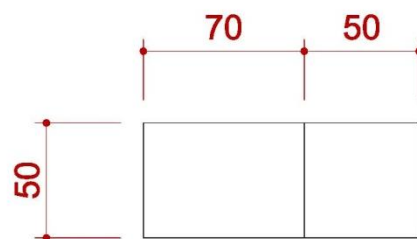

6米滿隔間

ICON	NAME
	MAXIMA LIGHT- 8X8 / H 0~600cm
	MAXIMA LIGHT- 8X8 / H 300~600cm
	MAXIMA LIGHT- 8X8 / H 0 ~300cm
	MAXIMA LIGHT- 8X8 / H 0 ~250cm
	MAXIMA LIGHT- 8X8 / H 0~190cm
	150W ARM SPOTLIGHT

6米滿隔間

ICON	NAME
	MAXIMA LIGHT- 8X8 / H 0~600cm
	MAXIMA LIGHT- 8X8 / H 300~600cm
	MAXIMA LIGHT- 8X8 / H 0 ~300cm
	MAXIMA LIGHT- 8X8 / H 0 ~250cm
	MAXIMA LIGHT- 8X8 / H 0~190cm
	150W ARM SPOTLIGHT

6米滿隔間

DETAIL A Light Box

ELEVATION

6米滿隔間

DETAIL B

Info counter

TOP VIEW

FRONT VIEW

SIDE VIEW

施工圖—6米半隔間

6米半隔間

ICON	NAME	ICON	NAME	ICON	NAME	ICON	NAME
	FURNITURE -ROUND SET-S		SHELF-90 (FLAT)		DRINKING MACHINE		DOUBLE DISPLAY STAND
	SHOWCASE(99X49.5) -H200 DOOR DOWN		SHELF (SLOPE) - W:99CM		SHOWCASE - 99X49.5X100CM/H		MAXIMA LIGHT- 8X8 / H 0~600cm
	PEGBOARD - 90X140CM/H		CUPBOARD - 99X49.5X100CM/H		BAR STOOL		COFFEE MACHINE
	PEGBOARD - 90X230CM/H		CUPBOARD - 99X49.5X75CM/H		BOX (49.5X49.5) -H75		CLOTH-RACK