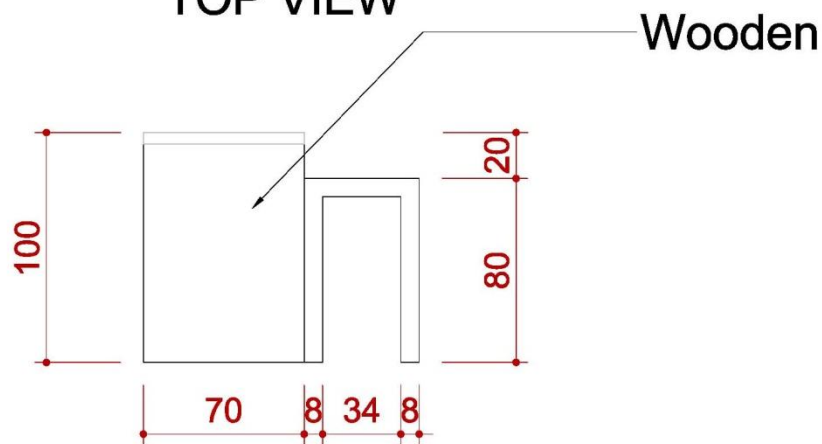

6米滿隔間

ICON	NAME
	MAXIMA LIGHT- 8X8 / H 0~600cm
	MAXIMA LIGHT- 8X8 / H 300~600cm
	MAXIMA LIGHT- 8X8 / H 0 ~300cm
	MAXIMA LIGHT- 8X8 / H 0 ~250cm
	MAXIMA LIGHT- 8X8 / H 0~190cm
	150W ARM SPOTLIGHT

6米滿隔間

ICON	NAME
	MAXIMA LIGHT- 8X8 / H 0~600cm
	MAXIMA LIGHT- 8X8 / H 300~600cm
	MAXIMA LIGHT- 8X8 / H 0 ~300cm
	MAXIMA LIGHT- 8X8 / H 0 ~250cm
	MAXIMA LIGHT- 8X8 / H 0~190cm
	150W ARM SPOTLIGHT

6米滿隔間

DETAIL A Light Box

ELEVATION

6米滿隔間

DETAIL B

Info counter

TOP VIEW

FRONT VIEW

SIDE VIEW

施工圖—6米半隔間

6米半隔間

ICON	NAME	ICON	NAME	ICON	NAME	ICON	NAME
	FURNITURE -ROUND SET-S		SHELF-90 (FLAT)		DRINKING MACHINE		DOUBLE DISPLAY STAND
	SHOWCASE(99X49.5) -H200 DOOR DOWN		SHELF (SLOPE) - W:99CM		SHOWCASE - 99X49.5X100CM/H		MAXIMA LIGHT- 8X8 / H 0~600cm
	PEGBOARD - 90X140CM/H		CUPBOARD - 99X49.5X100CM/H		BAR STOOL		COFFEE MACHINE
	PEGBOARD - 90X230CM/H		CUPBOARD - 99X49.5X75CM/H		BOX (49.5X49.5) -H75		CLOTH-RACK