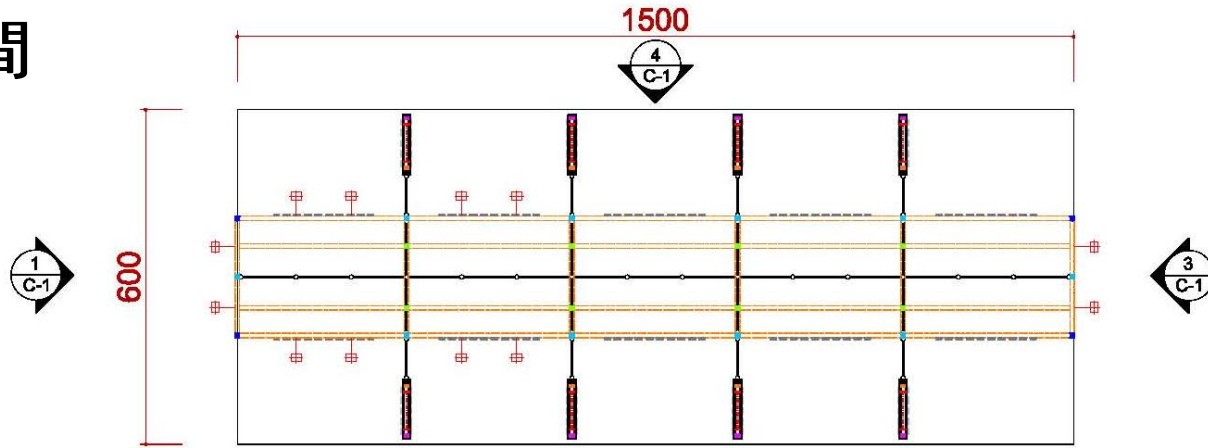

6米滿隔間

ICON	NAME	ICON	NAME	ICON	NAME	ICON	NAME
	MAXIMA LIGHT- 8X8 / H 0~400cm		75w SPOTLIGHT		DISTRIBUTOR-BOARD		500w SOCKET
	MAXIMA LIGHT- 8X8 / H 250~400cm		DOWN LIGHT		FL. TUBE		75w SPOTLIGHT (Track light for Tower)
	MAXIMA LIGHT- 8X8 / H 0~250cm						
	LOW WATT HALOGEN						

6米滿隔間

ICON	NAME
	MAXIMA LIGHT- 8X8 / H 0~600cm
	MAXIMA LIGHT- 8X8 / H 300~600cm
	MAXIMA LIGHT- 8X8 / H 0 ~300cm
	MAXIMA LIGHT- 8X8 / H 0 ~250cm
	MAXIMA LIGHT- 8X8 / H 0~190cm
	150W ARM SPOTLIGHT

6米滿隔間

ICON	NAME
	MAXIMA LIGHT- 8X8 / H 0~600cm
	MAXIMA LIGHT- 8X8 / H 300~600cm
	MAXIMA LIGHT- 8X8 / H 0 ~300cm
	MAXIMA LIGHT- 8X8 / H 0 ~250cm
	MAXIMA LIGHT- 8X8 / H 0~190cm
	150W ARM SPOTLIGHT