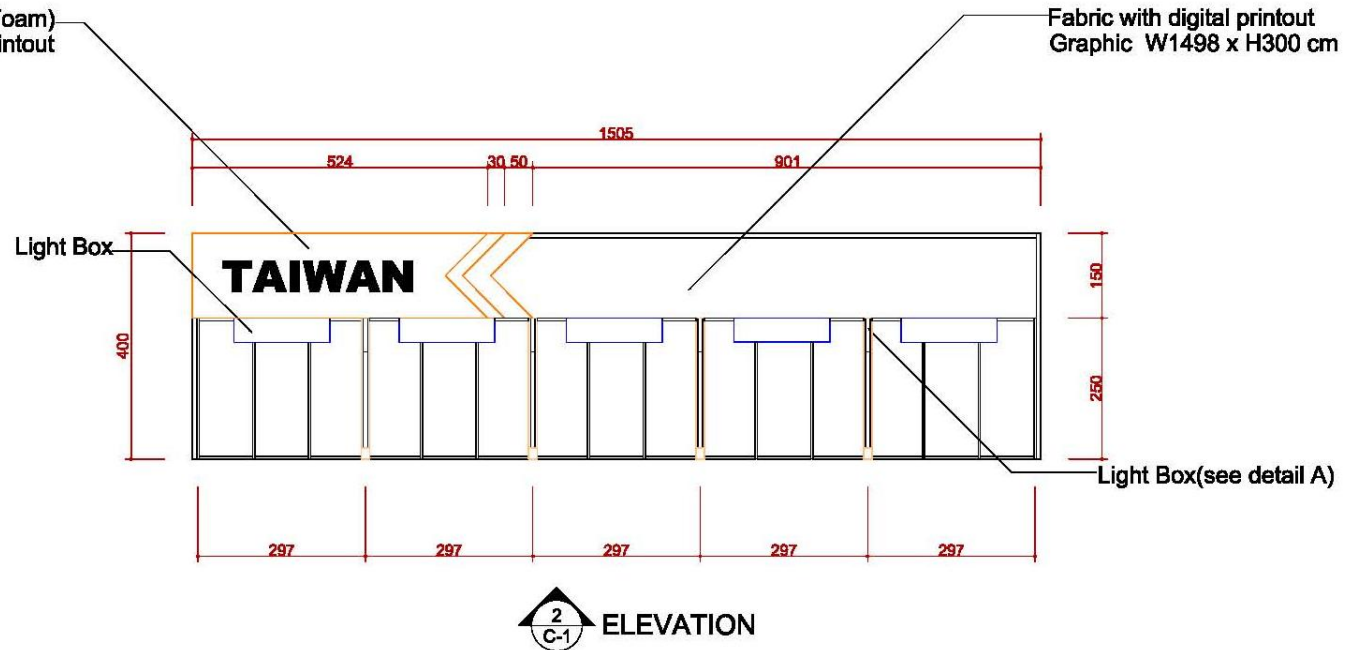

SIDE VIEW

施工圖—4米半隔間

4米半隔間

ICON	NAME	ICON	NAME	ICON	NAME	ICON	NAME
	FURNITURE - ROUND SET-S		SHELF-90 (FLAT)		DRINKING MACHINE		DOUBLE DISPLAY STAND
	SHOWCASE(99X49.5) -H200 DOOR DOWN		SHELF (SLOPE) - W:99CM		SHOWCASE - 99X49.5X100CM/H		MAXIMA LIGHT - 8X8 / H 0~600cm
	PEGBOARD - 90X140CM/H		CUPBOARD - 99X49.5X100CM/H		BAR STOOL		COFFEE MACHINE
	PEGBOARD - 90X230CM/H		CUPBOARD - 99X49.5X75CM/H		BOX (49.5X49.5) -H75		CLOTH-RACK

4米半隔間

ICON	NAME	ICON	NAME	ICON	NAME	ICON	NAME
	MAXIMA LIGHT- 8X8 / H 0~400cm		75w SPOTLIGHT		DISTRIBUTOR-BOARD		500w SOCKET
	MAXIMA LIGHT- 8X8 / H 250~400cm		DOWN LIGHT		FL. TUBE		75w SPOTLIGHT (Track light for Tower)
	MAXIMA LIGHT- 8X8 / H 0~250cm						
	LOW WATT HALOGEN						

4米半隔間

ICON	NAME
	MAXIMA LIGHT- 8X8 / H 0~600cm
	MAXIMA LIGHT- 8X8 / H 300~600cm
	MAXIMA LIGHT- 8X8 / H 0 ~300cm
	MAXIMA LIGHT- 8X8 / H 0 ~250cm
	MAXIMA LIGHT- 8X8 / H 0~190cm
	150W ARM SPOTLIGHT

4米半隔間

ICON	NAME
	MAXIMA LIGHT- 8X8 / H 0~600cm
	MAXIMA LIGHT- 8X8 / H 300~600cm
	MAXIMA LIGHT- 8X8 / H 0 ~300cm
	MAXIMA LIGHT- 8X8 / H 0 ~250cm
	MAXIMA LIGHT- 8X8 / H 0~190cm
	150W ARM SPOTLIGHT