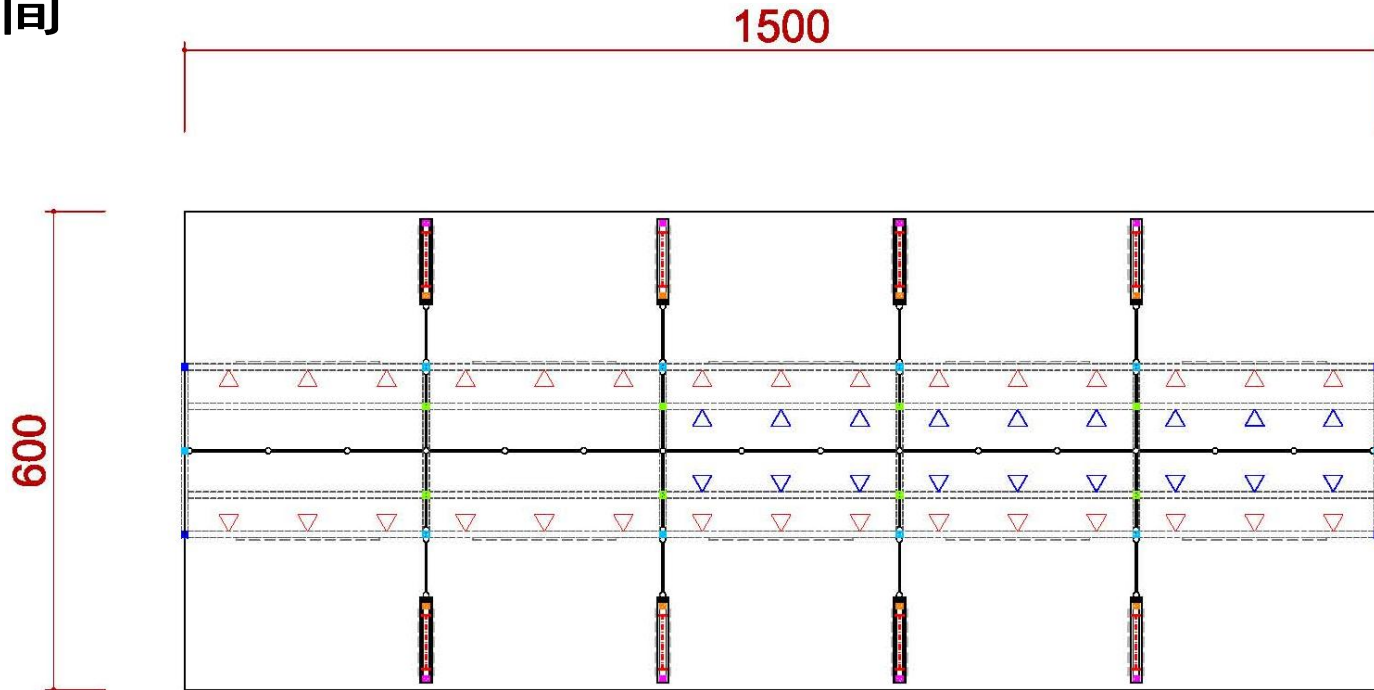

6米滿隔間—藍

6米滿隔間—藍

6米半隔間—紫

6米半隔間一橘

6米半隔間—藍

6米隔間—側邊台灣LOGO尺寸

材料規格及圖示

ICON	NAME	ICON	NAME
	MAXIMA LIGHT- 8X8 / H 0~600cm		MAXIMA LIGHT- 8X8 / H 0 ~250cm
	MAXIMA LIGHT- 8X8 / H 300~600cm		MAXIMA LIGHT- 8X8 / H 0~190cm
	MAXIMA LIGHT- 8X8 / H 0 ~300cm		150W ARM SPOTLIGHT

材料規格為專業展覽器材Octanorm及Maximalight系統或同等品為限，並依照施工地點當地之施工法則及規定使用材料進行施工，以確保施工品質。

施工圖—4米滿隔間

4米滿隔間

ICON	NAME	ICON	NAME	ICON	NAME	ICON	NAME
	FURNITURE -ROUND SET-S		SHELF-90 (FLAT)		DRINKING MACHINE		DOUBLE DISPLAY STAND
	SHOWCASE(99X49.5) -H200 DOOR DOWN		SHELF (SLOPE) - W:99CM		SHOWCASE - 99X49.5X100CM/H		MAXIMA LIGHT- 8X8 / H 0~600cm
	PEGBOARD - 90X140CM/H		CUPBOARD - 99X49.5X100CM/H		BAR STOOL		COFFEE MACHINE
	PEGBOARD - 90X230CM/H		CUPBOARD - 99X49.5X75CM/H		BOX (49.5X49.5) -H75		CLOTH-RACK

4米滿隔間

ICON	NAME	ICON	NAME	ICON	NAME	ICON	NAME
	MAXIMA LIGHT- 8X8 / H 0~400cm		75w SPOTLIGHT		DISTRIBUTOR-BOARD		500w SOCKET
	MAXIMA LIGHT- 8X8 / H 250~400cm		DOWN LIGHT		FL. TUBE		75w SPOTLIGHT (Track light for Tower)
	MAXIMA LIGHT- 8X8 / H 0~250cm						
	LOW WATT HALOGEN						

4米滿隔間

ICON	NAME
	MAXIMA LIGHT- 8X8 / H 0~600cm
	MAXIMA LIGHT- 8X8 / H 300~600cm
	MAXIMA LIGHT- 8X8 / H 0 ~300cm
	MAXIMA LIGHT- 8X8 / H 0 ~250cm
	MAXIMA LIGHT- 8X8 / H 0~190cm
	150W ARM SPOTLIGHT

4米滿隔間

ICON	NAME
	MAXIMA LIGHT- 8X8 / H 0~600cm
	MAXIMA LIGHT- 8X8 / H 300~600cm
	MAXIMA LIGHT- 8X8 / H 0 ~300cm
	MAXIMA LIGHT- 8X8 / H 0 ~250cm
	MAXIMA LIGHT- 8X8 / H 0~190cm
	150W ARM SPOTLIGHT