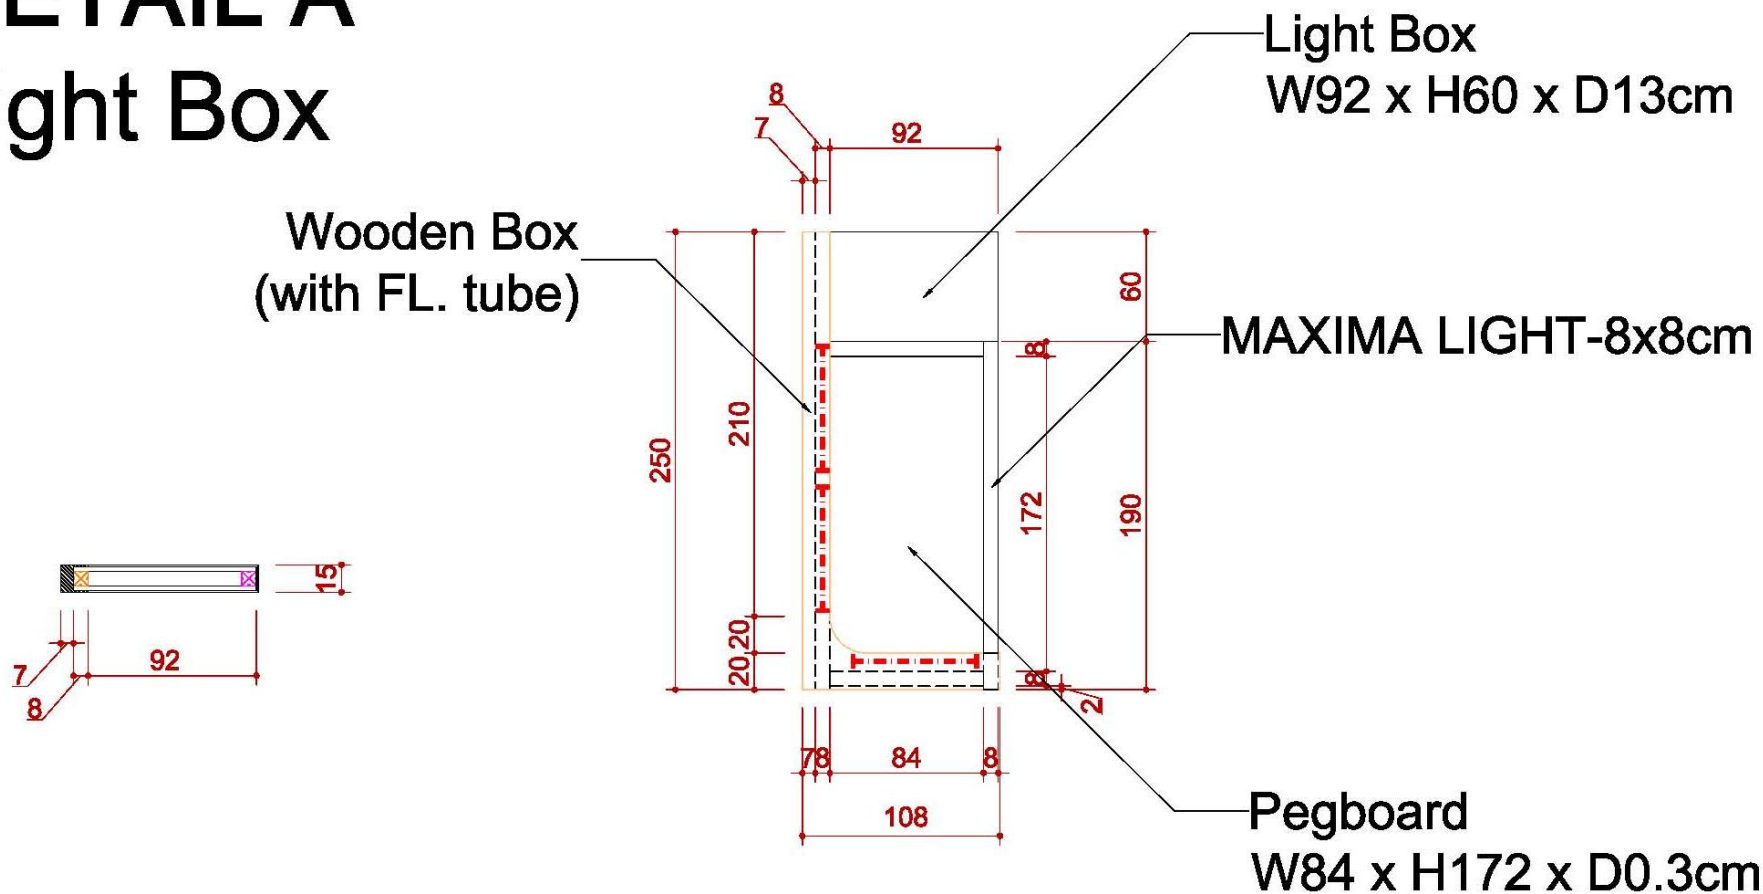

6米滿隔間

ICON	NAME	ICON	NAME	ICON	NAME	ICON	NAME
	MAXIMA LIGHT- 8X8 / H 0~400cm		75w SPOTLIGHT		DISTRIBUTOR-BOARD		500w SOCKET
	MAXIMA LIGHT- 8X8 / H 250~400cm		DOWN LIGHT		FL. TUBE		75w SPOTLIGHT (Track light for Tower)
	MAXIMA LIGHT- 8X8 / H 0~250cm						
	LOW WATT HALOGEN						

6米滿隔間

ICON	NAME
	MAXIMA LIGHT- 8X8 / H 0~600cm
	MAXIMA LIGHT- 8X8 / H 300~600cm
	MAXIMA LIGHT- 8X8 / H 0 ~300cm
	MAXIMA LIGHT- 8X8 / H 0 ~250cm
	MAXIMA LIGHT- 8X8 / H 0~190cm
	150W ARM SPOTLIGHT

6米滿隔間

ICON	NAME
	MAXIMA LIGHT- 8X8 / H 0~600cm
	MAXIMA LIGHT- 8X8 / H 300~600cm
	MAXIMA LIGHT- 8X8 / H 0 ~300cm
	MAXIMA LIGHT- 8X8 / H 0 ~250cm
	MAXIMA LIGHT- 8X8 / H 0~190cm
	150W ARM SPOTLIGHT

6米滿隔間

DETAIL A Light Box

ELEVATION

6米滿隔間

DETAIL B

Info counter

TOP VIEW

FRONT VIEW

SIDE VIEW

施工圖—6米半隔間

6米半隔間

ICON	NAME	ICON	NAME	ICON	NAME	ICON	NAME
	FURNITURE -ROUND SET-S		SHELF-90 (FLAT)		DRINKING MACHINE		DOUBLE DISPLAY STAND
	SHOWCASE(99X49.5) -H200 DOOR DOWN		SHELF (SLOPE) - W:99CM		SHOWCASE - 99X49.5X100CM/H		MAXIMA LIGHT- 8X8 / H 0~600cm
	PEGBOARD - 90X140CM/H		CUPBOARD - 99X49.5X100CM/H		BAR STOOL		COFFEE MACHINE
	PEGBOARD - 90X230CM/H		CUPBOARD - 99X49.5X75CM/H		BOX (49.5X49.5) -H75		CLOTH-RACK