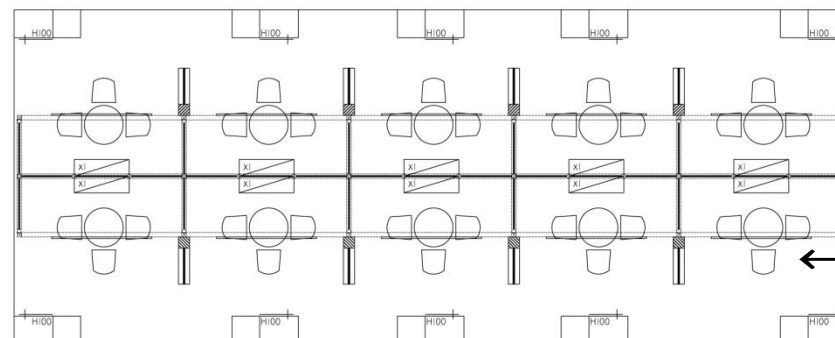

1:6~

圖案不適用範例

平面配置圖模擬(僅供參考)

← 滿隔間

← 半隔間

4米滿隔間—紫

4米滿隔間—橘

4米滿隔間—藍

6米滿隔間—藍

6米滿隔間—藍

6米半隔間—紫

6米半隔間一橘

6米半隔間—藍

6米隔間—側邊台灣LOGO尺寸

材料規格及圖示

ICON	NAME	ICON	NAME
	MAXIMA LIGHT- 8X8 / H 0~600cm		MAXIMA LIGHT- 8X8 / H 0 ~250cm
	MAXIMA LIGHT- 8X8 / H 300~600cm		MAXIMA LIGHT- 8X8 / H 0~190cm
	MAXIMA LIGHT- 8X8 / H 0 ~300cm		150W ARM SPOTLIGHT