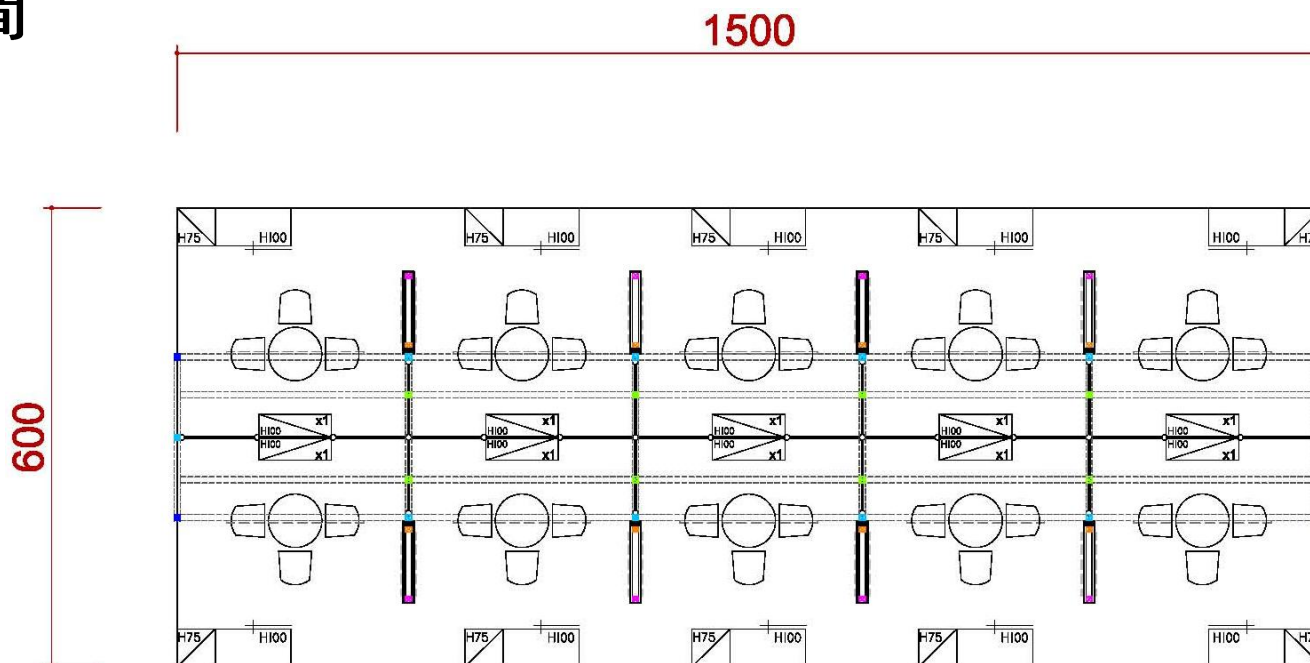

4米滿隔間

ICON	NAME
	MAXIMA LIGHT- 8X8 / H 0~600cm
	MAXIMA LIGHT- 8X8 / H 300~600cm
	MAXIMA LIGHT- 8X8 / H 0 ~300cm
	MAXIMA LIGHT- 8X8 / H 0 ~250cm
	MAXIMA LIGHT- 8X8 / H 0~190cm
	150W ARM SPOTLIGHT

4米滿隔間

ICON	NAME
	MAXIMA LIGHT- 8X8 / H 0~600cm
	MAXIMA LIGHT- 8X8 / H 300~600cm
	MAXIMA LIGHT- 8X8 / H 0 ~300cm
	MAXIMA LIGHT- 8X8 / H 0 ~250cm
	MAXIMA LIGHT- 8X8 / H 0~190cm
	150W ARM SPOTLIGHT

4米滿隔間

DETAIL A Light Box

ELEVATION

4米滿隔間

DETAIL B

Info counter

TOP VIEW

FRONT VIEW

SIDE VIEW

施工圖—4米半隔間

4米半隔間

ICON	NAME	ICON	NAME	ICON	NAME	ICON	NAME
	FURNITURE - ROUND SET-S		SHELF-90 (FLAT)		DRINKING MACHINE		DOUBLE DISPLAY STAND
	SHOWCASE(99X49.5) -H200 DOOR DOWN		SHELF (SLOPE) - W:99CM		SHOWCASE - 99X49.5X100CM/H		MAXIMA LIGHT - 8X8 / H 0~600cm
	PEGBOARD - 90X140CM/H		CUPBOARD - 99X49.5X100CM/H		BAR STOOL		COFFEE MACHINE
	PEGBOARD - 90X230CM/H		CUPBOARD - 99X49.5X75CM/H		BOX (49.5X49.5) -H75		CLOTH-RACK

4米半隔間

ICON	NAME
	MAXIMA LIGHT- 8X8 / H 0~600cm
	MAXIMA LIGHT- 8X8 / H 300~600cm
	MAXIMA LIGHT- 8X8 / H 0 ~300cm
	MAXIMA LIGHT- 8X8 / H 0 ~250cm
	MAXIMA LIGHT- 8X8 / H 0~190cm
	150W ARM SPOTLIGHT

4米半隔間

ICON	NAME
	MAXIMA LIGHT- 8X8 / H 0~600cm
	MAXIMA LIGHT- 8X8 / H 300~600cm
	MAXIMA LIGHT- 8X8 / H 0 ~300cm
	MAXIMA LIGHT- 8X8 / H 0 ~250cm
	MAXIMA LIGHT- 8X8 / H 0~190cm
	150W ARM SPOTLIGHT