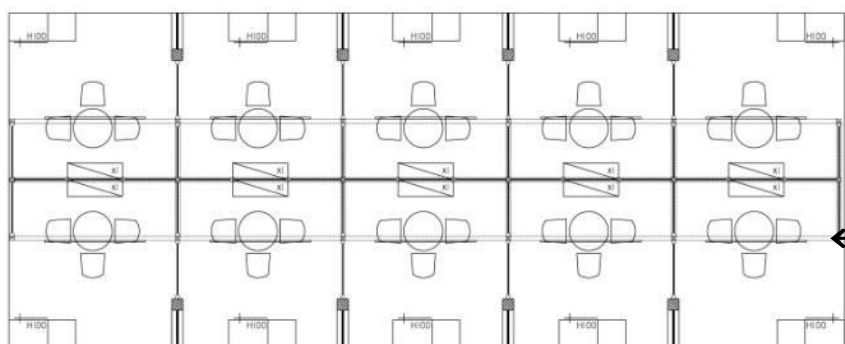

平面配置圖模擬(僅供參考)