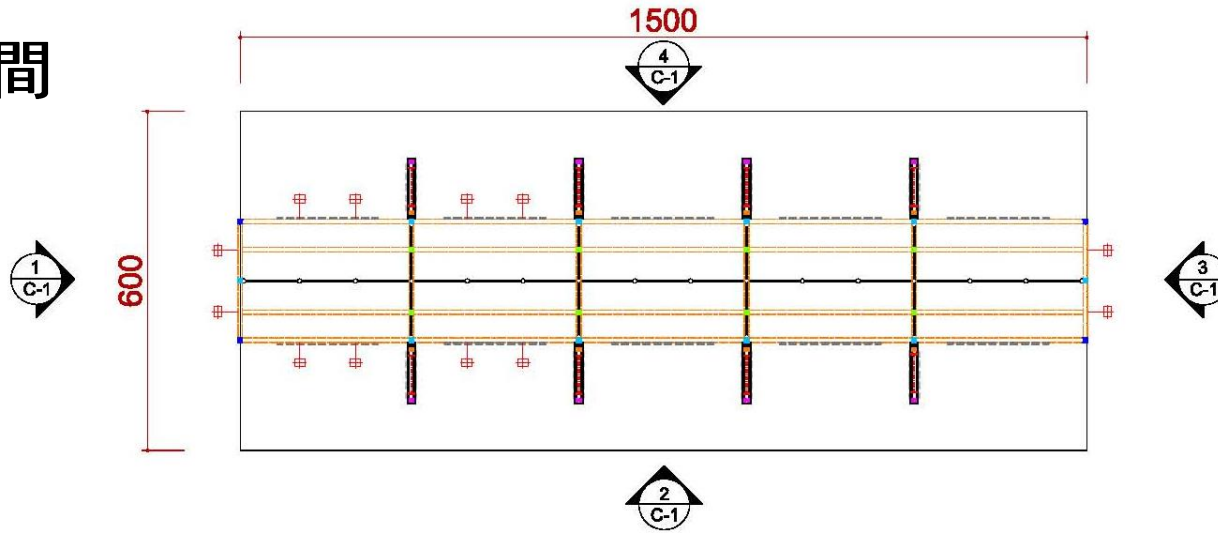

4米半隔間

ICON	NAME	ICON	NAME	ICON	NAME	ICON	NAME
	MAXIMA LIGHT- 8X8 / H 0~400cm		75w SPOTLIGHT		DISTRIBUTOR-BOARD		500w SOCKET
	MAXIMA LIGHT- 8X8 / H 250~400cm		DOWN LIGHT		FL. TUBE		75w SPOTLIGHT (Track light for Tower)
	MAXIMA LIGHT- 8X8 / H 0~250cm						
	LOW WATT HALOGEN						

4米半隔間

ICON	NAME
	MAXIMA LIGHT- 8X8 / H 0~600cm
	MAXIMA LIGHT- 8X8 / H 300~600cm
	MAXIMA LIGHT- 8X8 / H 0 ~300cm
	MAXIMA LIGHT- 8X8 / H 0 ~250cm
	MAXIMA LIGHT- 8X8 / H 0~190cm
	150W ARM SPOTLIGHT

4米半隔間

ICON	NAME
	MAXIMA LIGHT- 8X8 / H 0~600cm
	MAXIMA LIGHT- 8X8 / H 300~600cm
	MAXIMA LIGHT- 8X8 / H 0 ~300cm
	MAXIMA LIGHT- 8X8 / H 0 ~250cm
	MAXIMA LIGHT- 8X8 / H 0~190cm
	150W ARM SPOTLIGHT