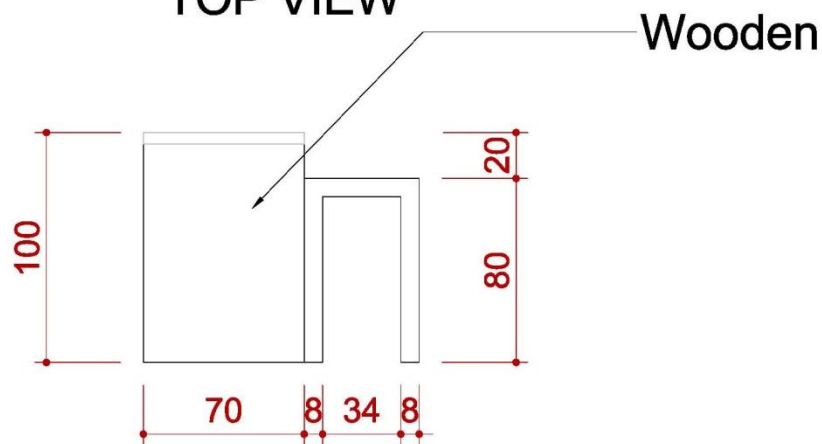

4米滿隔間

ICON	NAME
	MAXIMA LIGHT- 8X8 / H 0~600cm
	MAXIMA LIGHT- 8X8 / H 300~600cm
	MAXIMA LIGHT- 8X8 / H 0 ~300cm
	MAXIMA LIGHT- 8X8 / H 0 ~250cm
	MAXIMA LIGHT- 8X8 / H 0~190cm
	150W ARM SPOTLIGHT

4米滿隔間

ICON	NAME
	MAXIMA LIGHT- 8X8 / H 0~600cm
	MAXIMA LIGHT- 8X8 / H 300~600cm
	MAXIMA LIGHT- 8X8 / H 0 ~300cm
	MAXIMA LIGHT- 8X8 / H 0 ~250cm
	MAXIMA LIGHT- 8X8 / H 0~190cm
	150W ARM SPOTLIGHT

4米滿隔間

DETAIL A Light Box

ELEVATION

4米滿隔間

DETAIL B

Info counter

TOP VIEW

FRONT VIEW

SIDE VIEW

施工圖—4米半隔間

4米半隔間

ICON	NAME	ICON	NAME	ICON	NAME	ICON	NAME
	FURNITURE - ROUND SET-S		SHELF-90 (FLAT)		DRINKING MACHINE		DOUBLE DISPLAY STAND
	SHOWCASE(99X49.5) -H200 DOOR DOWN		SHELF (SLOPE) - W:99CM		SHOWCASE - 99X49.5X100CM/H		MAXIMA LIGHT - 8X8 / H 0~600cm
	PEGBOARD - 90X140CM/H		CUPBOARD - 99X49.5X100CM/H		BAR STOOL		COFFEE MACHINE
	PEGBOARD - 90X230CM/H		CUPBOARD - 99X49.5X75CM/H		BOX (49.5X49.5) -H75		CLOTH-RACK