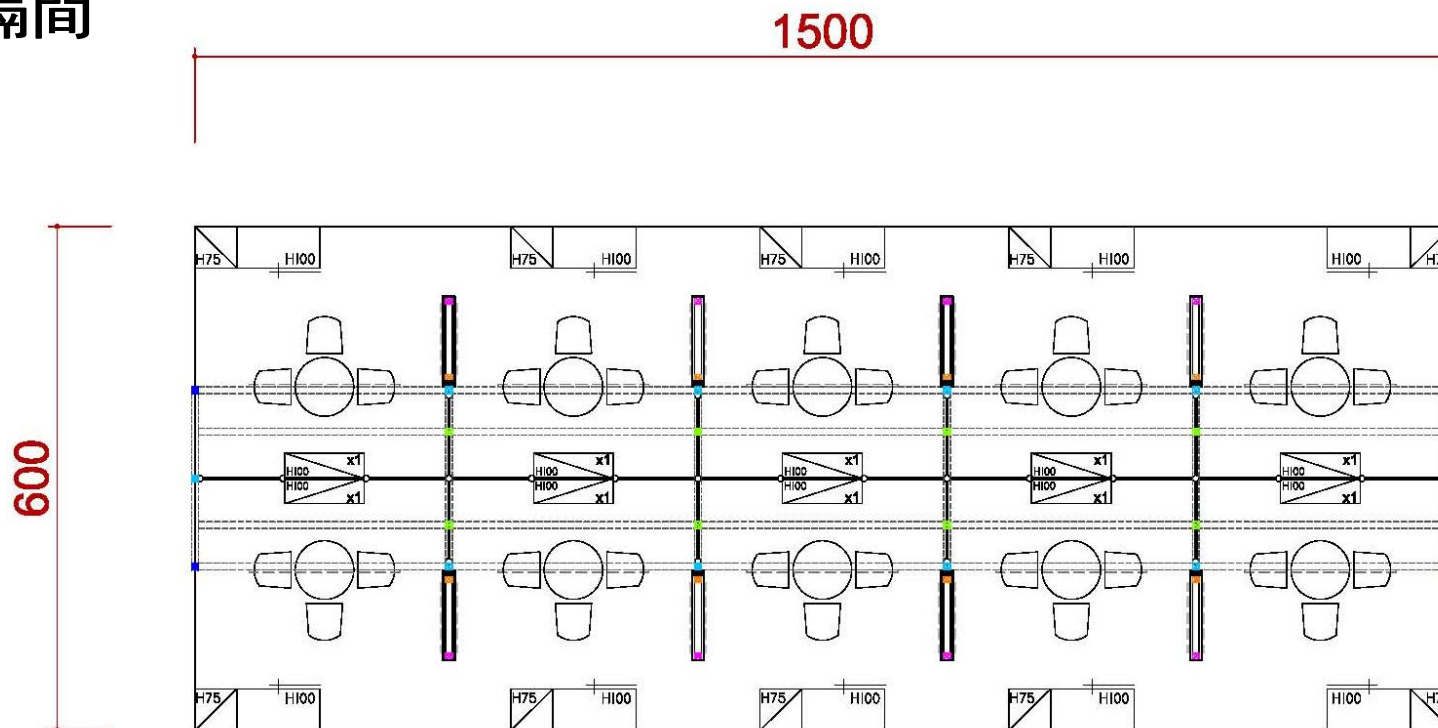

6米滿隔間

ICON	NAME
	MAXIMA LIGHT- 8X8 / H 0~600cm
	MAXIMA LIGHT- 8X8 / H 300~600cm
	MAXIMA LIGHT- 8X8 / H 0 ~300cm
	MAXIMA LIGHT- 8X8 / H 0 ~250cm
	MAXIMA LIGHT- 8X8 / H 0~190cm
	150W ARM SPOTLIGHT

6米滿隔間

ICON	NAME
	MAXIMA LIGHT- 8X8 / H 0~600cm
	MAXIMA LIGHT- 8X8 / H 300~600cm
	MAXIMA LIGHT- 8X8 / H 0 ~300cm
	MAXIMA LIGHT- 8X8 / H 0 ~250cm
	MAXIMA LIGHT- 8X8 / H 0~190cm
	150W ARM SPOTLIGHT

6米滿隔間

DETAIL A Light Box

ELEVATION

6米滿隔間

DETAIL B

Info counter

TOP VIEW

FRONT VIEW

SIDE VIEW

施工圖—6米半隔間

6米半隔間

ICON	NAME	ICON	NAME	ICON	NAME	ICON	NAME
	FURNITURE -ROUND SET-S		SHELF-90 (FLAT)		DRINKING MACHINE		DOUBLE DISPLAY STAND
	SHOWCASE(99X49.5) -H200 DOOR DOWN		SHELF (SLOPE) - W:99CM		SHOWCASE - 99X49.5X100CM/H		MAXIMA LIGHT- 8X8 / H 0~600cm
	PEGBOARD - 90X140CM/H		CUPBOARD - 99X49.5X100CM/H		BAR STOOL		COFFEE MACHINE
	PEGBOARD - 90X230CM/H		CUPBOARD - 99X49.5X75CM/H		BOX (49.5X49.5) -H75		CLOTH-RACK

6米半隔間

ICON	NAME	ICON	NAME	ICON	NAME	ICON	NAME
	MAXIMA LIGHT- 8X8 / H 0~400cm		75w SPOTLIGHT		DISTRIBUTOR-BOARD		500w SOCKET
	MAXIMA LIGHT- 8X8 / H 250~400cm		DOWN LIGHT		FL. TUBE		75w SPOTLIGHT (Track light for Tower)
	MAXIMA LIGHT- 8X8 / H 0~250cm						
	LOW WATT HALOGEN						