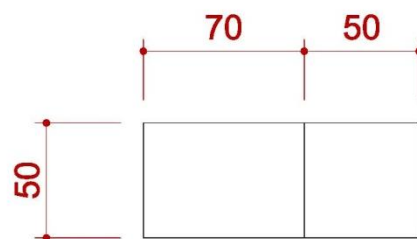

4米滿隔間

ICON	NAME
	MAXIMA LIGHT- 8X8 / H 0~600cm
	MAXIMA LIGHT- 8X8 / H 300~600cm
	MAXIMA LIGHT- 8X8 / H 0 ~300cm
	MAXIMA LIGHT- 8X8 / H 0 ~250cm
	MAXIMA LIGHT- 8X8 / H 0~190cm
	150W ARM SPOTLIGHT

4米滿隔間

ICON	NAME
	MAXIMA LIGHT- 8X8 / H 0~600cm
	MAXIMA LIGHT- 8X8 / H 300~600cm
	MAXIMA LIGHT- 8X8 / H 0 ~300cm
	MAXIMA LIGHT- 8X8 / H 0 ~250cm
	MAXIMA LIGHT- 8X8 / H 0~190cm
	150W ARM SPOTLIGHT

4米滿隔間

DETAIL A Light Box

ELEVATION

4米滿隔間

DETAIL B

Info counter

TOP VIEW

FRONT VIEW

SIDE VIEW

施工圖—4米半隔間

4米半隔間

ICON	NAME	ICON	NAME	ICON	NAME	ICON	NAME
	FURNITURE - ROUND SET-S		SHELF-90 (FLAT)		DRINKING MACHINE		DOUBLE DISPLAY STAND
	SHOWCASE(99X49.5) -H200 DOOR DOWN		SHELF (SLOPE) - W:99CM		SHOWCASE - 99X49.5X100CM/H		MAXIMA LIGHT - 8X8 / H 0~600cm
	PEGBOARD - 90X140CM/H		CUPBOARD - 99X49.5X100CM/H		BAR STOOL		COFFEE MACHINE
	PEGBOARD - 90X230CM/H		CUPBOARD - 99X49.5X75CM/H		BOX (49.5X49.5) -H75		CLOTH-RACK