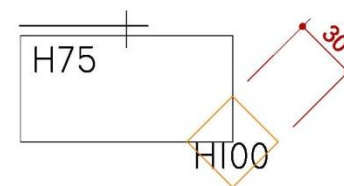

DETAIL B

TOP VIEW