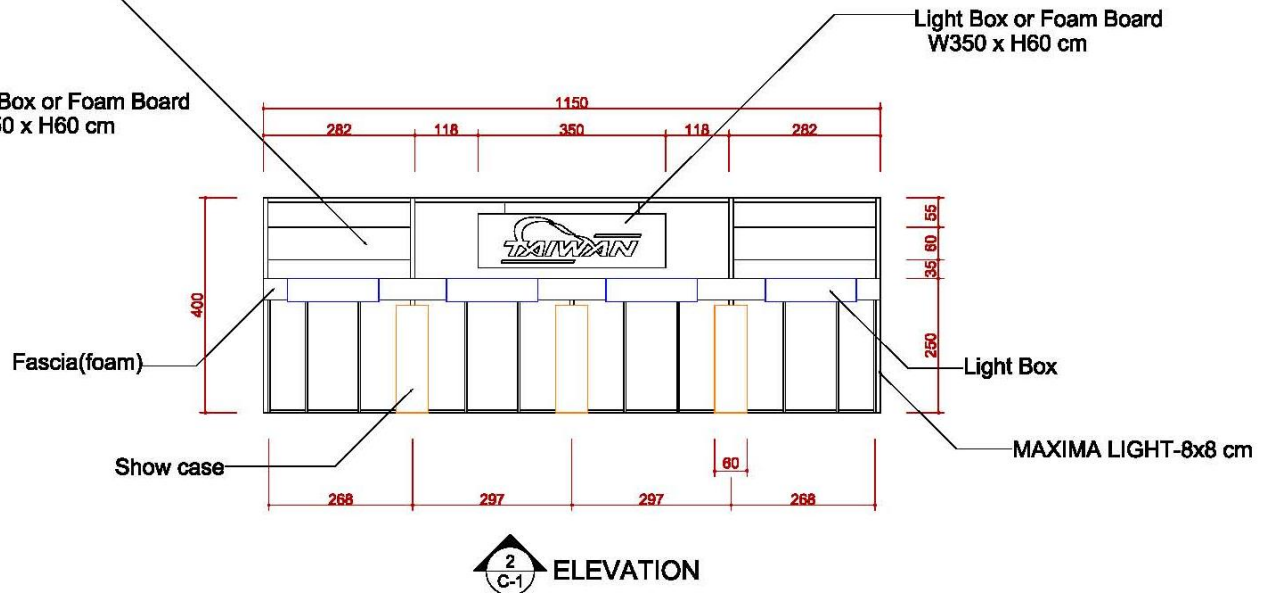

材料規格及圖示

ICON	NAME	ICON	NAME
	MAXIMA LIGHT- 8X8 / H 0~600cm		MAXIMA LIGHT- 8X8 / H 0~250cm
	MAXIMA LIGHT- 8X8 / H 300~600cm		MAXIMA LIGHT- 8X8 / H 0~190cm
	MAXIMA LIGHT- 8X8 / H 0~300cm		150W ARM SPOTLIGHT

材料規格為專業展覽器材Octanorm及Maximalight系統或同等品為限，並依照施工地點當地之施工法則及規定使用材料進行施工，以確保施工品質。

施工圖—4米滿隔間

4米滿隔間

ICON	NAME	ICON	NAME	ICON	NAME	ICON	NAME
	FURNITURE -ROUND SET-S		SHELF-90 (FLAT)		DRINKING MACHINE		DOUBLE DISPLAY STAND
	SHOWCASE(99X49.5) -H200 DOOR DOWN		SHELF (SLOPE) - W:99CM		SHOWCASE - 99X49.5X100CM/H		MAXIMA LIGHT- 8X8 / H 0~600cm
	PEGBOARD - 90X140CM/H		CUPBOARD - 99X49.5X100CM/H		BAR STOOL		COFFEE MACHINE
	PEGBOARD - 90X230CM/H		CUPBOARD - 99X49.5X75CM/H		BOX (49.5X49.5) -H75		CLOTH-RACK

4米滿隔間

ICON	NAME	ICON	NAME	ICON	NAME	ICON	NAME
	MAXIMA LIGHT- 8X8 / H 0~400cm		75w SPOTLIGHT		DISTRIBUTOR-BOARD		500w SOCKET
	MAXIMA LIGHT- 8X8 / H 250~400cm		DOWN LIGHT		FL. TUBE		75w SPOTLIGHT (Track light for Tower)
	MAXIMA LIGHT- 8X8 / H 0~250cm						

4米滿隔間

ICON	NAME
	MAXIMA LIGHT- 8X8 / H 0~600cm
	MAXIMA LIGHT- 8X8 / H 300~600cm
	MAXIMA LIGHT- 8X8 / H 0 ~300cm
	MAXIMA LIGHT- 8X8 / H 0 ~250cm
	MAXIMA LIGHT- 8X8 / H 0~190cm
	150W ARM SPOTLIGHT

4米滿隔間

DETAIL A