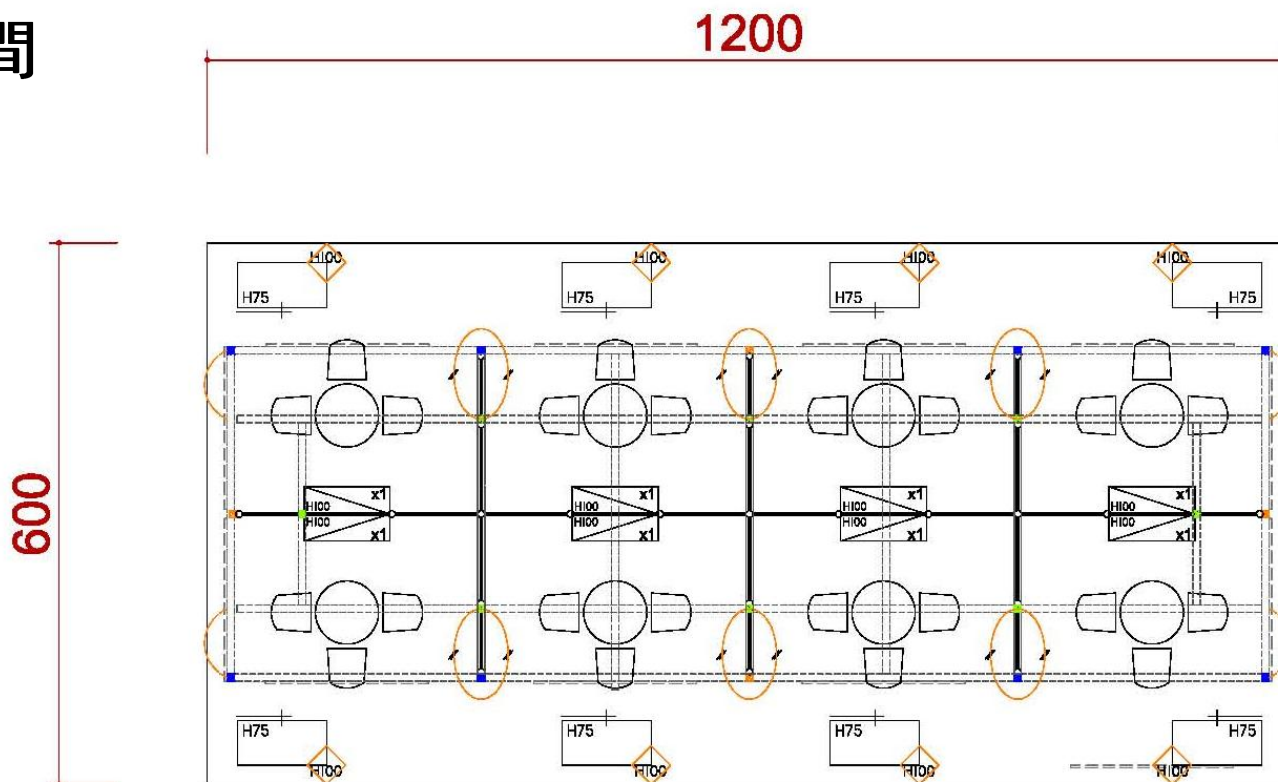

6米滿隔間

ICON	NAME
	MAXIMA LIGHT- 8X8 / H 0~600cm
	MAXIMA LIGHT- 8X8 / H 300~600cm
	MAXIMA LIGHT- 8X8 / H 0 ~300cm
	MAXIMA LIGHT- 8X8 / H 0 ~250cm
	MAXIMA LIGHT- 8X8 / H 0~190cm
	150W ARM SPOTLIGHT

1
C-1
ELEVATION

2
C-1
ELEVATION

6米滿隔間

DETAIL A

TOP VIEW

DETAIL B

TOP VIEW

施工圖—6米半隔間

6米半隔間