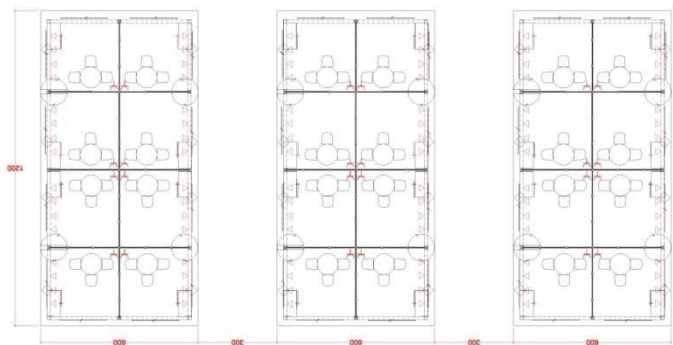

1:3

1:4

1:5

1:6~

圖案不適用範例

平面配置圖模擬(僅供參考)

4米滿隔間—藍

4米滿隔間—藍

材料規格及圖示

ICON	NAME	ICON	NAME
	MAXIMA LIGHT- 8X8 / H 0~600cm		MAXIMA LIGHT- 8X8 / H 0~250cm
	MAXIMA LIGHT- 8X8 / H 300~600cm		MAXIMA LIGHT- 8X8 / H 0~190cm
	MAXIMA LIGHT- 8X8 / H 0~300cm		150W ARM SPOTLIGHT