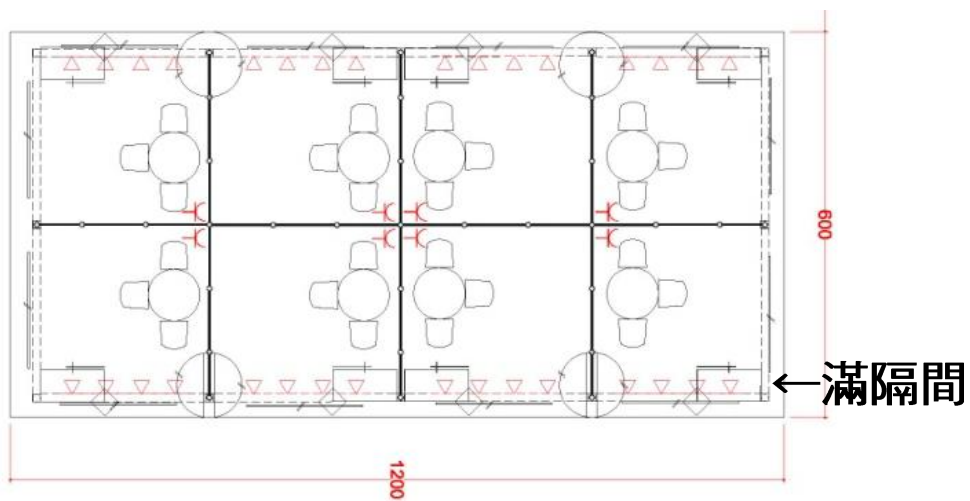

1:3

1:4

1:5

1:6~

圖案不適用範例

平面配置圖模擬(僅供參考)

4米滿隔間—藍

4米滿隔間—藍

材料規格及圖示

ICON	NAME	ICON	NAME
	MAXIMA LIGHT- 8X8 / H 0~600cm		MAXIMA LIGHT- 8X8 / H 0~250cm
	MAXIMA LIGHT- 8X8 / H 300~600cm		MAXIMA LIGHT- 8X8 / H 0~190cm
	MAXIMA LIGHT- 8X8 / H 0~300cm		150W ARM SPOTLIGHT