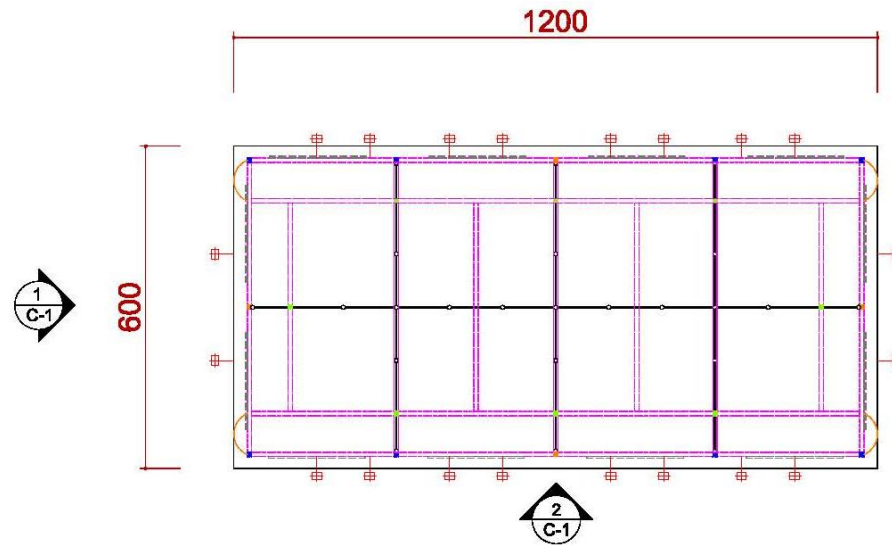

材料規格及圖示

ICON	NAME	ICON	NAME
	MAXIMA LIGHT- 8X8 / H 0~600cm		MAXIMA LIGHT- 8X8 / H 0~250cm
	MAXIMA LIGHT- 8X8 / H 300~600cm		MAXIMA LIGHT- 8X8 / H 0~190cm
	MAXIMA LIGHT- 8X8 / H 0~300cm		150W ARM SPOTLIGHT

材料規格為專業展覽器材Octanorm及Maximalight系統或同等品為限，並依照施工地點當地之施工法則及規定使用材料進行施工，以確保施工品質。

施工圖—4米滿隔間

4米滿隔間

ICON	NAME	ICON	NAME	ICON	NAME	ICON	NAME
	FURNITURE -ROUND SET-S		SHELF-90 (FLAT)		DRINKING MACHINE		DOUBLE DISPLAY STAND
	SHOWCASE(99X49.5) -H200 DOOR DOWN		SHELF (SLOPE) - W:99CM		SHOWCASE - 99X49.5X100CM/H		MAXIMA LIGHT- 8X8 / H 0~600cm
	PEGBOARD - 90X140CM/H		CUPBOARD - 99X49.5X100CM/H		BAR STOOL		COFFEE MACHINE
	PEGBOARD - 90X230CM/H		CUPBOARD - 99X49.5X75CM/H		BOX (49.5X49.5) -H75		CLOTH-RACK

4米滿隔間

ICON	NAME	ICON	NAME	ICON	NAME	ICON	NAME
	MAXIMA LIGHT- 8X8 / H 0~400cm		75w SPOTLIGHT		DISTRIBUTOR-BOARD		500w SOCKET
	MAXIMA LIGHT- 8X8 / H 250~400cm		DOWN LIGHT		FL. TUBE		75w SPOTLIGHT (Track light for Tower)
	MAXIMA LIGHT- 8X8 / H 0~250cm						

4米滿隔間

ICON	NAME
	MAXIMA LIGHT- 8X8 / H 0~600cm
	MAXIMA LIGHT- 8X8 / H 300~600cm
	MAXIMA LIGHT- 8X8 / H 0 ~300cm
	MAXIMA LIGHT- 8X8 / H 0 ~250cm
	MAXIMA LIGHT- 8X8 / H 0~190cm
	150W ARM SPOTLIGHT

4米滿隔間

DETAIL A