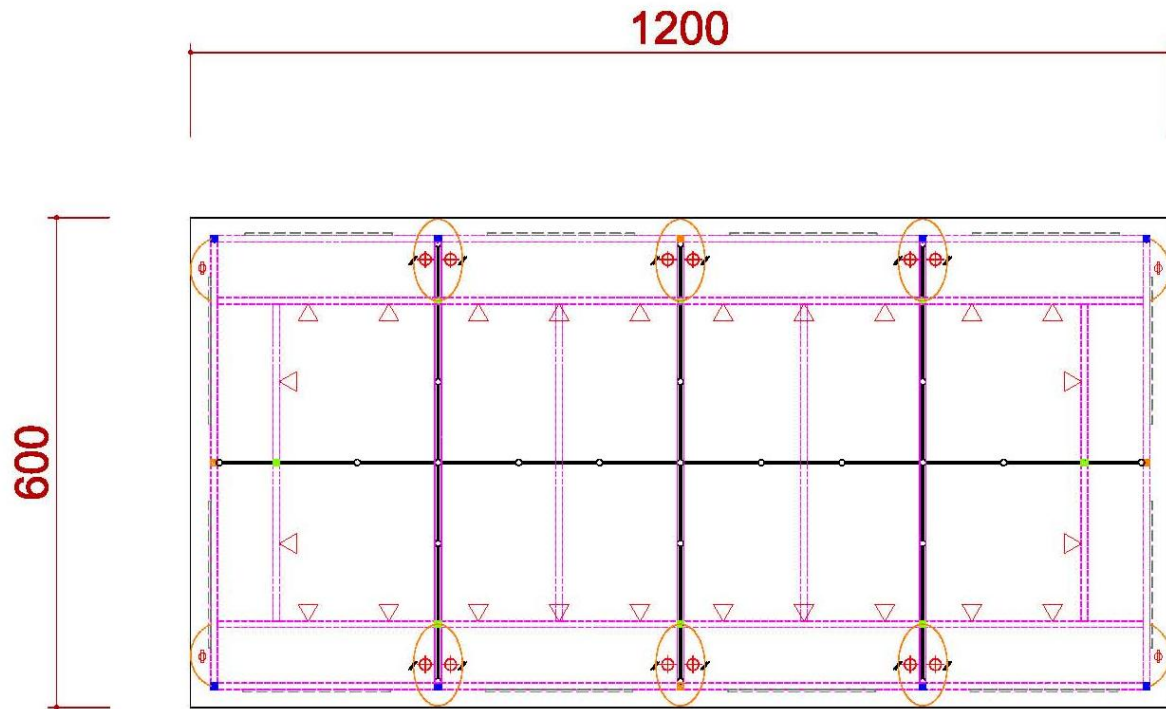

材料規格及圖示

ICON	NAME	ICON	NAME
	MAXIMA LIGHT- 8X8 / H 0~600cm		MAXIMA LIGHT- 8X8 / H 0~250cm
	MAXIMA LIGHT- 8X8 / H 300~600cm		MAXIMA LIGHT- 8X8 / H 0~190cm
	MAXIMA LIGHT- 8X8 / H 0~300cm		150W ARM SPOTLIGHT

材料規格為專業展覽器材Octanorm及Maximalight系統或同等品為限，並依照施工地點當地之施工法則及規定使用材料進行施工，以確保施工品質。

施工圖—4米滿隔間

4米滿隔間

ICON	NAME	ICON	NAME	ICON	NAME	ICON	NAME
	FURNITURE -ROUND SET-S		SHELF-90 (FLAT)		DRINKING MACHINE		DOUBLE DISPLAY STAND
	SHOWCASE(99X49.5) -H200 DOOR DOWN		SHELF (SLOPE) - W:99CM		SHOWCASE - 99X49.5X100CM/H		MAXIMA LIGHT- 8X8 / H 0~600cm
	PEGBOARD - 90X140CM/H		CUPBOARD - 99X49.5X100CM/H		BAR STOOL		COFFEE MACHINE
	PEGBOARD - 90X230CM/H		CUPBOARD - 99X49.5X75CM/H		BOX (49.5X49.5) -H75		CLOTH-RACK

4米滿隔間

ICON	NAME	ICON	NAME	ICON	NAME	ICON	NAME
	MAXIMA LIGHT- 8X8 / H 0~400cm		75w SPOTLIGHT		DISTRIBUTOR-BOARD		500w SOCKET
	MAXIMA LIGHT- 8X8 / H 250~400cm		DOWN LIGHT		FL. TUBE		75w SPOTLIGHT (Track light for Tower)
	MAXIMA LIGHT- 8X8 / H 0~250cm						

4米滿隔間

ICON	NAME
	MAXIMA LIGHT- 8X8 / H 0~600cm
	MAXIMA LIGHT- 8X8 / H 300~600cm
	MAXIMA LIGHT- 8X8 / H 0 ~300cm
	MAXIMA LIGHT- 8X8 / H 0 ~250cm
	MAXIMA LIGHT- 8X8 / H 0~190cm
	150W ARM SPOTLIGHT

4米滿隔間

DETAIL A