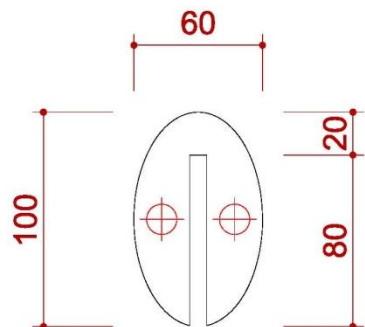

材料規格及圖示

ICON	NAME	ICON	NAME
	MAXIMA LIGHT- 8X8 / H 0~600cm		MAXIMA LIGHT- 8X8 / H 0~250cm
	MAXIMA LIGHT- 8X8 / H 300~600cm		MAXIMA LIGHT- 8X8 / H 0~190cm
	MAXIMA LIGHT- 8X8 / H 0~300cm		150W ARM SPOTLIGHT

4米滿隔間

ICON	NAME	ICON	NAME	ICON	NAME	ICON	NAME
	MAXIMA LIGHT- 8X8 / H 0~400cm		75w SPOTLIGHT		DISTRIBUTOR-BOARD		500w SOCKET
	MAXIMA LIGHT- 8X8 / H 250~400cm		DOWN LIGHT		FL. TUBE		75w SPOTLIGHT (Track light for Tower)
	MAXIMA LIGHT- 8X8 / H 0~250cm						

4米滿隔間

ICON	NAME
	MAXIMA LIGHT- 8X8 / H 0~600cm
	MAXIMA LIGHT- 8X8 / H 300~600cm
	MAXIMA LIGHT- 8X8 / H 0 ~300cm
	MAXIMA LIGHT- 8X8 / H 0 ~250cm
	MAXIMA LIGHT- 8X8 / H 0~190cm
	150W ARM SPOTLIGHT

4米滿隔間

DETAIL A

TOP VIEW

FRONT VIEW

SIDE VIEW

DETAIL B

TOP VIEW

FRONT VIEW

施工圖—4米半隔間

4米半隔間