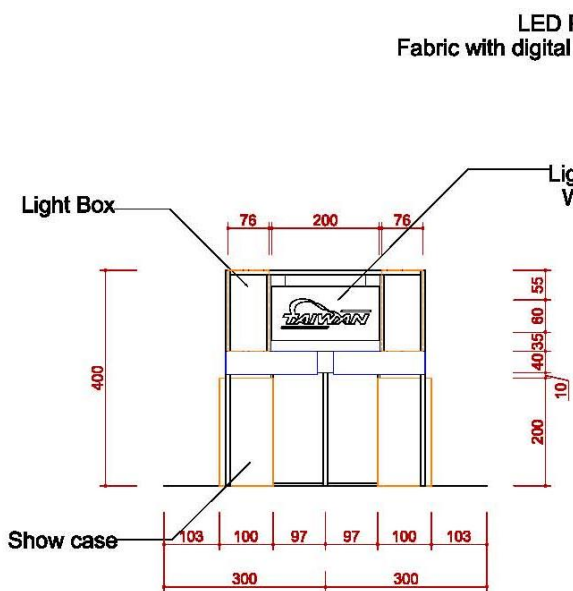

4米滿隔間

ICON	NAME
	MAXIMA LIGHT- 8X8 / H 0~600cm
	MAXIMA LIGHT- 8X8 / H 300~600cm
	MAXIMA LIGHT- 8X8 / H 0 ~300cm
	MAXIMA LIGHT- 8X8 / H 0 ~250cm
	MAXIMA LIGHT- 8X8 / H 0~190cm
	150W ARM SPOTLIGHT

4米滿隔間

DETAIL A

ICON	NAME	ICON	NAME	ICON	NAME	ICON	NAME
	FURNITURE -ROUND SET-S		SHELF-90 (FLAT)		DRINKING MACHINE		DOUBLE DISPLAY STAND
	SHOWCASE(99X49.5) -H200 DOOR DOWN		SHELF (SLOPE) - W:99CM		SHOWCASE - 99X49.5X100CM/H		MAXIMA LIGHT- 8X8 / H 0~600cm
	PEGBOARD - 90X140CM/H		CUPBOARD - 99X49.5X100CM/H		BAR STOOL		COFFEE MACHINE
	PEGBOARD - 90X230CM/H		CUPBOARD - 99X49.5X75CM/H		BOX (49.5X49.5) -H75		CLOTH-RACK

4米半隔間

ICON	NAME
	MAXIMA LIGHT- 8X8 / H 0~400cm
	MAXIMA LIGHT- 8X8 / H 250~400cm
	MAXIMA LIGHT- 8X8 / H 0~250cm

ICON	NAME	ICON	NAME	ICON	NAME	ICON	NAME
	LOW WATT HALOGEN		75w SPOTLIGHT		DISTRIBUTOR-BOARD		500w SOCKET
			DOWN LIGHT		FL. TUBE		75w SPOTLIGHT (Track light for Tower)

4米半隔間

ICON	NAME
	MAXIMA LIGHT- 8X8 / H 0~600cm
	MAXIMA LIGHT- 8X8 / H 300~600cm
	MAXIMA LIGHT- 8X8 / H 0 ~300cm
	MAXIMA LIGHT- 8X8 / H 0 ~250cm
	MAXIMA LIGHT- 8X8 / H 0~190cm
	150W ARM SPOTLIGHT

1 C-1 ELEVATION