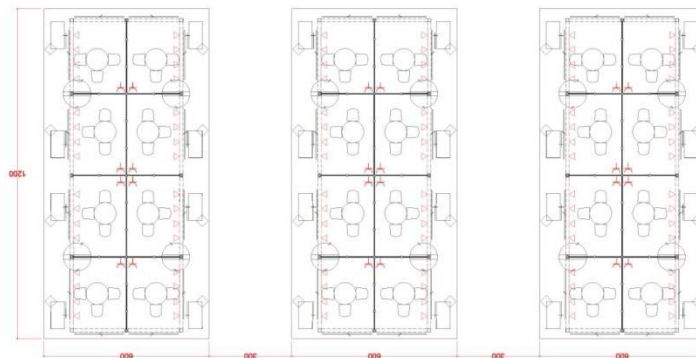

1:3

1:4

1:5

1:6~

圖案不適用範例

平面配置圖模擬(僅供參考)

4米滿隔間—藍

4米滿隔間—藍

材料規格及圖示

ICON	NAME	ICON	NAME
	MAXIMA LIGHT- 8X8 / H 0~600cm		MAXIMA LIGHT- 8X8 / H 0~250cm
	MAXIMA LIGHT- 8X8 / H 300~600cm		MAXIMA LIGHT- 8X8 / H 0~190cm
	MAXIMA LIGHT- 8X8 / H 0~300cm		150W ARM SPOTLIGHT