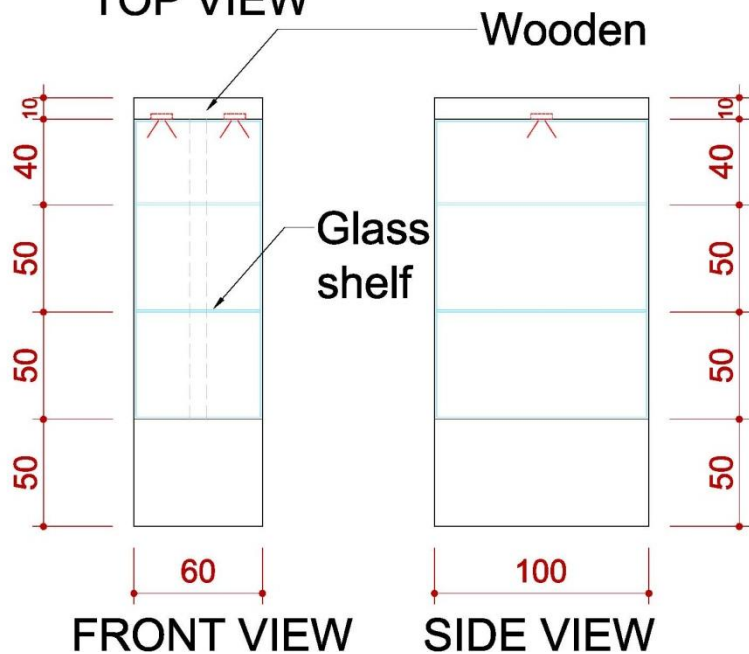

SIDE VIEW

FRONT VIEW