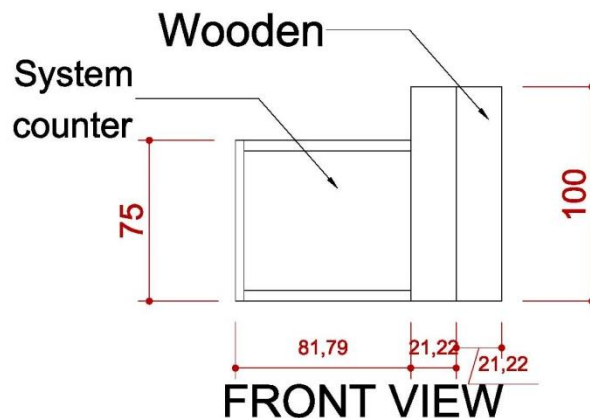

材料規格及圖示

ICON	NAME	ICON	NAME
	MAXIMA LIGHT- 8X8 / H 0~600cm		MAXIMA LIGHT- 8X8 / H 0~250cm
	MAXIMA LIGHT- 8X8 / H 300~600cm		MAXIMA LIGHT- 8X8 / H 0~190cm
	MAXIMA LIGHT- 8X8 / H 0~300cm		150W ARM SPOTLIGHT

4米滿隔間

ICON	NAME
	MAXIMA LIGHT- 8X8 / H 0~600cm
	MAXIMA LIGHT- 8X8 / H 300~600cm
	MAXIMA LIGHT- 8X8 / H 0 ~300cm
	MAXIMA LIGHT- 8X8 / H 0 ~250cm
	MAXIMA LIGHT- 8X8 / H 0~190cm
	150W ARM SPOTLIGHT

4米滿隔間

DETAIL A

TOP VIEW

FRONT VIEW

SIDE VIEW

DETAIL B

TOP VIEW

FRONT VIEW

施工圖—4米半隔間

4米半隔間

ICON	NAME	ICON	NAME	ICON	NAME	ICON	NAME
	FURNITURE -ROUND SET-S		SHELF-90 (FLAT)		DRINKING MACHINE		DOUBLE DISPLAY STAND
	SHOWCASE(99X49.5) -H200 DOOR DOWN		SHELF (SLOPE) - W:99CM		SHOWCASE - 99X49.5X100CM/H		MAXIMA LIGHT- 8X8 / H 0~600cm
	PEGBOARD - 90X140CM/H		CUPBOARD - 99X49.5X100CM/H		BAR STOOL		COFFEE MACHINE
	PEGBOARD - 90X230CM/H		CUPBOARD - 99X49.5X75CM/H		BOX (49.5X49.5) -H75		CLOTH-RACK