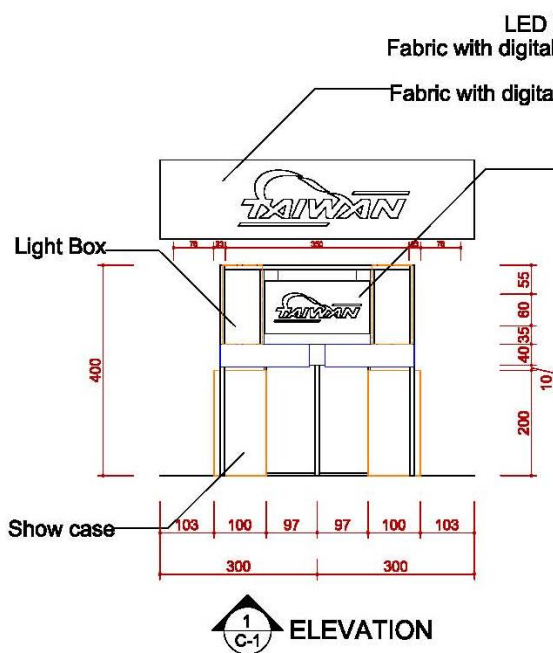

6米滿隔間

ICON	NAME
	MAXIMA LIGHT- 8X8 / H 0~600cm
	MAXIMA LIGHT- 8X8 / H 300~600cm
	MAXIMA LIGHT- 8X8 / H 0 ~300cm
	MAXIMA LIGHT- 8X8 / H 0 ~250cm
	MAXIMA LIGHT- 8X8 / H 0~190cm
	150W ARM SPOTLIGHT

1
C-1
ELEVATION

ICON	NAME	ICON	NAME	ICON	NAME	ICON	NAME
	FURNITURE -ROUND SET-S		SHELF-90 (FLAT)		DRINKING MACHINE		DOUBLE DISPLAY STAND
	SHOWCASE(99X49.5) -H200 DOOR DOWN		SHELF (SLOPE) - W:99CM		SHOWCASE - 99X49.5X100CM/H		MAXIMA LIGHT- 8X8 / H 0~600cm
	PEGBOARD - 90X140CM/H		CUPBOARD - 99X49.5X100CM/H		BAR STOOL		COFFEE MACHINE
	PEGBOARD - 90X230CM/H		CUPBOARD - 99X49.5X75CM/H		BOX (49.5X49.5) -H75		CLOTH-RACK

6米半隔間

ICON	NAME
	MAXIMA LIGHT- 8X8 / H 0~400cm
	MAXIMA LIGHT- 8X8 / H 250~400cm
	MAXIMA LIGHT- 8X8 / H0 ~250cm

ICON	NAME	ICON	NAME	ICON	NAME	ICON	NAME
	LOW WATT HALOGEN		75w SPOTLIGHT		DISTRIBUTOR-BOARD		500w SOCKET
			DOWN LIGHT		FL. TUBE		75w SPOTLIGHT (Track light for Tower)

6米半隔間

ICON	NAME
	MAXIMA LIGHT- 8X8 / H 0~600cm
	MAXIMA LIGHT- 8X8 / H 300~600cm
	MAXIMA LIGHT- 8X8 / H 0 ~300cm
	MAXIMA LIGHT- 8X8 / H 0 ~250cm
	MAXIMA LIGHT- 8X8 / H 0~190cm
	150W ARM SPOTLIGHT

6米半隔間

DETAIL A