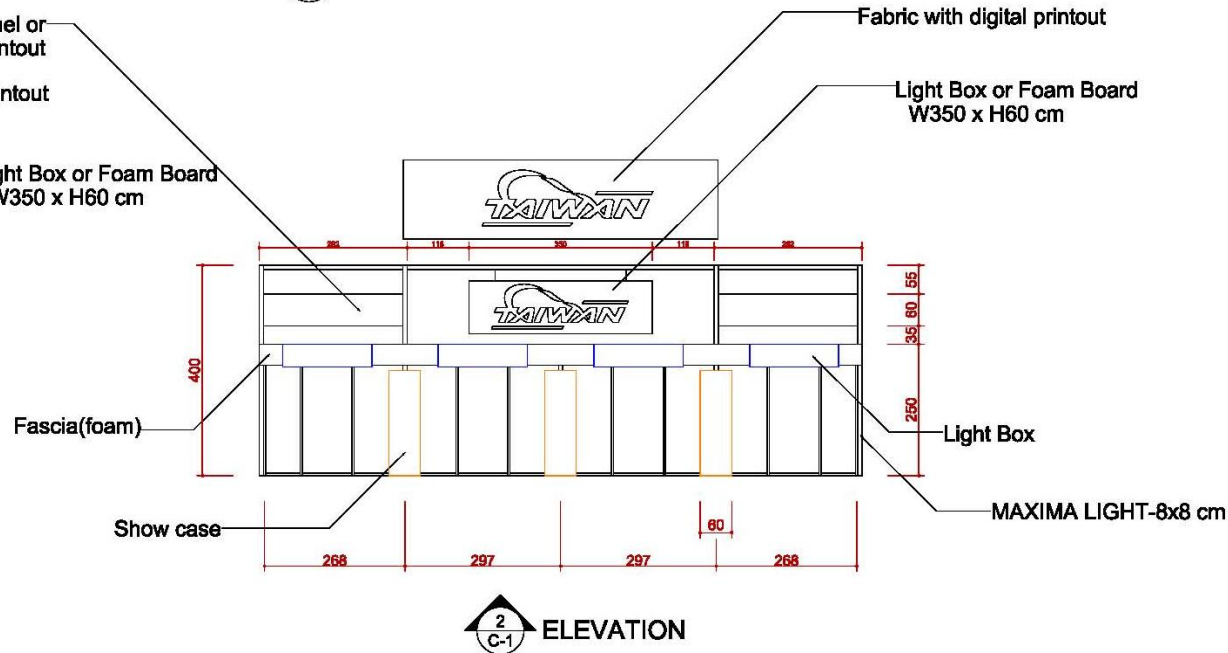

6米滿隔間

ICON	NAME
	MAXIMA LIGHT- 8X8 / H 0~600cm
	MAXIMA LIGHT- 8X8 / H 300~600cm
	MAXIMA LIGHT- 8X8 / H 0 ~300cm
	MAXIMA LIGHT- 8X8 / H 0 ~250cm
	MAXIMA LIGHT- 8X8 / H 0~190cm
	150W ARM SPOTLIGHT

1
C-1
ELEVATION

ICON	NAME	ICON	NAME	ICON	NAME	ICON	NAME
	FURNITURE -ROUND SET-S		SHELF-90 (FLAT)		DRINKING MACHINE		DOUBLE DISPLAY STAND
	SHOWCASE(99X49.5) -H200 DOOR DOWN		SHELF (SLOPE) - W:99CM		SHOWCASE - 99X49.5X100CM/H		MAXIMA LIGHT- 8X8 / H 0~600cm
	PEGBOARD - 90X140CM/H		CUPBOARD - 99X49.5X100CM/H		BAR STOOL		COFFEE MACHINE
	PEGBOARD - 90X230CM/H		CUPBOARD - 99X49.5X75CM/H		BOX (49.5X49.5) -H75		CLOTH-RACK

6米半隔間

ICON	NAME
	MAXIMA LIGHT- 8X8 / H 0~400cm
	MAXIMA LIGHT- 8X8 / H 250~400cm
	MAXIMA LIGHT- 8X8 / H0 ~250cm

ICON	NAME	ICON	NAME	ICON	NAME	ICON	NAME
	LOW WATT HALOGEN		75w SPOTLIGHT		DISTRIBUTOR-BOARD		500w SOCKET
			DOWN LIGHT		FL. TUBE		75w SPOTLIGHT (Track light for Tower)

6米半隔間

ICON	NAME
	MAXIMA LIGHT- 8X8 / H 0~600cm
	MAXIMA LIGHT- 8X8 / H 300~600cm
	MAXIMA LIGHT- 8X8 / H 0 ~300cm
	MAXIMA LIGHT- 8X8 / H 0 ~250cm
	MAXIMA LIGHT- 8X8 / H 0~190cm
	150W ARM SPOTLIGHT

6米半隔間

DETAIL A