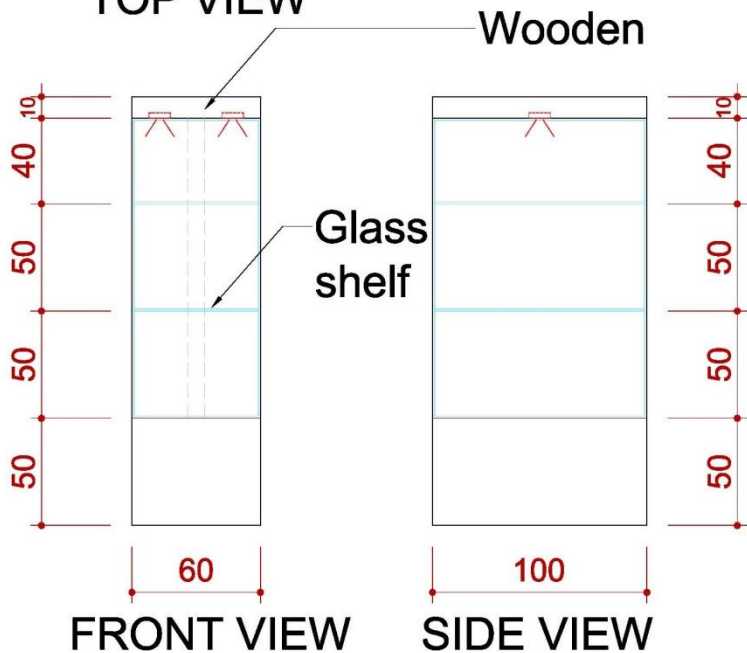

材料規格及圖示

ICON	NAME	ICON	NAME
	MAXIMA LIGHT- 8X8 / H 0~600cm		MAXIMA LIGHT- 8X8 / H 0~250cm
	MAXIMA LIGHT- 8X8 / H 300~600cm		MAXIMA LIGHT- 8X8 / H 0~190cm
	MAXIMA LIGHT- 8X8 / H 0~300cm		150W ARM SPOTLIGHT

4米半隔間

ICON	NAME
	MAXIMA LIGHT- 8X8 / H 0~600cm
	MAXIMA LIGHT- 8X8 / H 300~600cm
	MAXIMA LIGHT- 8X8 / H 0 ~300cm
	MAXIMA LIGHT- 8X8 / H 0 ~250cm
	MAXIMA LIGHT- 8X8 / H 0~190cm
	150W ARM SPOTLIGHT

1 C-1 ELEVATION

2 C-1 ELEVATION

LED Panel or Fabric with digital printout

Light Box

Light Box or Foam Board W350 x H60 cm

Fascia(foam)

Show case

Light Box or Foam Board W350 x H60 cm

Light Box

MAXIMA LIGHT-8x8 cm

4米半隔間

DETAIL A

TOP VIEW

DETAIL B

TOP VIEW

施工圖—6米滿隔間

6米滿隔間