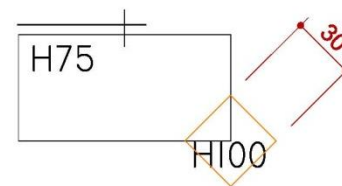

DETAIL B

TOP VIEW