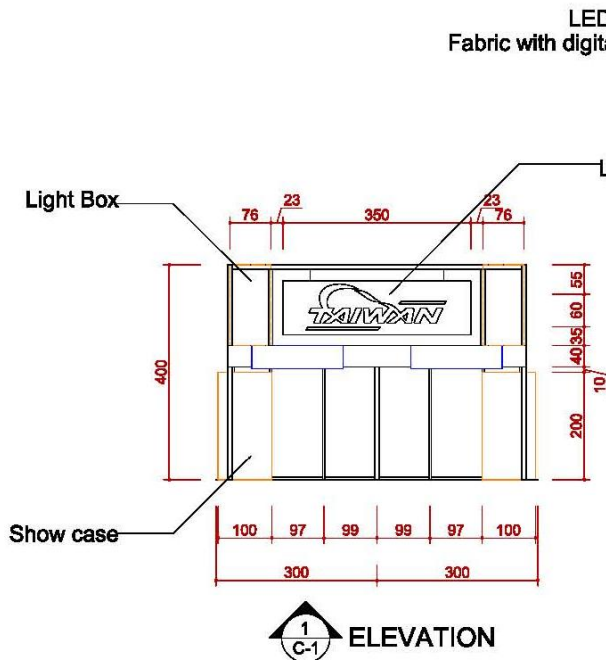

材料規格及圖示

ICON	NAME	ICON	NAME
	MAXIMA LIGHT- 8X8 / H 0~600cm		MAXIMA LIGHT- 8X8 / H 0~250cm
	MAXIMA LIGHT- 8X8 / H 300~600cm		MAXIMA LIGHT- 8X8 / H 0~190cm
	MAXIMA LIGHT- 8X8 / H 0~300cm		150W ARM SPOTLIGHT

材料規格為專業展覽器材Octanorm及Maximalight系統或同等品為限，並依照施工地點當地之施工法則及規定使用材料進行施工，以確保施工品質。

施工圖—4米滿隔間

4米滿隔間

ICON	NAME	ICON	NAME	ICON	NAME	ICON	NAME
	FURNITURE -ROUND SET-S		SHELF-90 (FLAT)		DRINKING MACHINE		DOUBLE DISPLAY STAND
	SHOWCASE(99X49.5) -H200 DOOR DOWN		SHELF (SLOPE) - W:99CM		SHOWCASE - 99X49.5X100CM/H		MAXIMA LIGHT- 8X8 / H 0~600cm
	PEGBOARD - 90X140CM/H		CUPBOARD - 99X49.5X100CM/H		BAR STOOL		COFFEE MACHINE
	PEGBOARD - 90X230CM/H		CUPBOARD - 99X49.5X75CM/H		BOX (49.5X49.5) -H75		CLOTH-RACK

4米滿隔間

ICON	NAME	ICON	NAME	ICON	NAME	ICON	NAME
	MAXIMA LIGHT- 8X8 / H 0~400cm		75w SPOTLIGHT		DISTRIBUTOR-BOARD		500w SOCKET
	MAXIMA LIGHT- 8X8 / H 250~400cm		DOWN LIGHT		FL. TUBE		75w SPOTLIGHT (Track light for Tower)
	MAXIMA LIGHT- 8X8 / H 0~250cm						

4米滿隔間

ICON	NAME
	MAXIMA LIGHT- 8X8 / H 0~600cm
	MAXIMA LIGHT- 8X8 / H 300~600cm
	MAXIMA LIGHT- 8X8 / H 0 ~300cm
	MAXIMA LIGHT- 8X8 / H 0 ~250cm
	MAXIMA LIGHT- 8X8 / H 0~190cm
	150W ARM SPOTLIGHT

4米滿隔間

DETAIL A