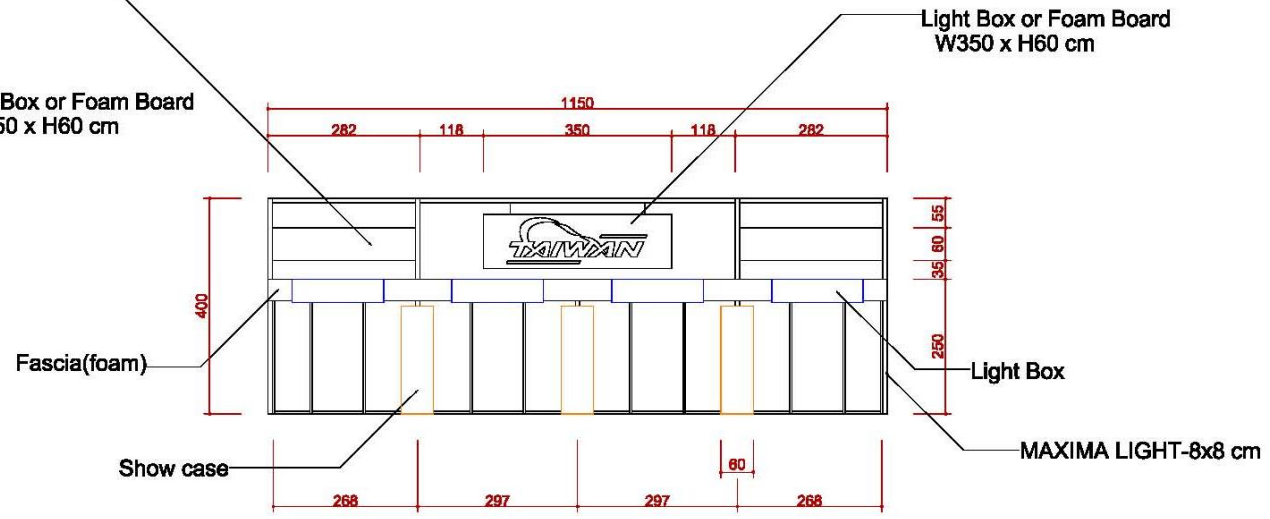

4米滿隔間

ICON	NAME
	MAXIMA LIGHT- 8X8 / H 0~600cm
	MAXIMA LIGHT- 8X8 / H 300~600cm
	MAXIMA LIGHT- 8X8 / H 0 ~300cm
	MAXIMA LIGHT- 8X8 / H 0 ~250cm
	MAXIMA LIGHT- 8X8 / H 0~190cm
	150W ARM SPOTLIGHT

4米滿隔間

DETAIL A

ICON	NAME	ICON	NAME	ICON	NAME	ICON	NAME
	FURNITURE -ROUND SET-S		SHELF-90 (FLAT)		DRINKING MACHINE		DOUBLE DISPLAY STAND
	SHOWCASE(99X49.5) -H200 DOOR DOWN		SHELF (SLOPE) - W:99CM		SHOWCASE - 99X49.5X100CM/H		MAXIMA LIGHT- 8X8 / H 0~600cm
	PEGBOARD - 90X140CM/H		CUPBOARD - 99X49.5X100CM/H		BAR STOOL		COFFEE MACHINE
	PEGBOARD - 90X230CM/H		CUPBOARD - 99X49.5X75CM/H		BOX (49.5X49.5) -H75		CLOTH-RACK

4米半隔間

ICON	NAME
	MAXIMA LIGHT- 8X8 / H 0~400cm
	MAXIMA LIGHT- 8X8 / H 250~400cm
	MAXIMA LIGHT- 8X8 / H 0~250cm

ICON	NAME	ICON	NAME	ICON	NAME	ICON	NAME
	LOW WATT HALOGEN		75w SPOTLIGHT		DISTRIBUTOR-BOARD		500w SOCKET
			DOWN LIGHT		FL. TUBE		75w SPOTLIGHT (Track light for Tower)

4米半隔間

ICON	NAME
	MAXIMA LIGHT- 8X8 / H 0~600cm
	MAXIMA LIGHT- 8X8 / H 300~600cm
	MAXIMA LIGHT- 8X8 / H 0 ~300cm
	MAXIMA LIGHT- 8X8 / H 0 ~250cm
	MAXIMA LIGHT- 8X8 / H 0~190cm
	150W ARM SPOTLIGHT

1 C-1 ELEVATION