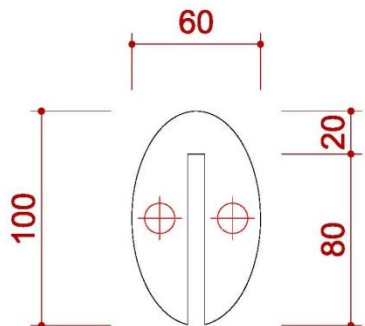

材料規格及圖示

ICON	NAME	ICON	NAME
	MAXIMA LIGHT- 8X8 / H 0~600cm		MAXIMA LIGHT- 8X8 / H 0~250cm
	MAXIMA LIGHT- 8X8 / H 300~600cm		MAXIMA LIGHT- 8X8 / H 0~190cm
	MAXIMA LIGHT- 8X8 / H 0~300cm		150W ARM SPOTLIGHT

4米半隔間

ICON	NAME
	MAXIMA LIGHT- 8X8 / H 0~600cm
	MAXIMA LIGHT- 8X8 / H 300~600cm
	MAXIMA LIGHT- 8X8 / H 0 ~300cm
	MAXIMA LIGHT- 8X8 / H 0 ~250cm
	MAXIMA LIGHT- 8X8 / H 0~190cm
	150W ARM SPOTLIGHT

1 C-1 ELEVATION

2 C-1 ELEVATION

LED Panel or Fabric with digital printout

Light Box

Light Box or Foam Board W350 x H60 cm

Fascia(foam)

Show case

Light Box or Foam Board W350 x H60 cm

Light Box

MAXIMA LIGHT-8x8 cm

4米半隔間

DETAIL A

TOP VIEW

DETAIL B

TOP VIEW

施工圖—6米滿隔間

6米滿隔間