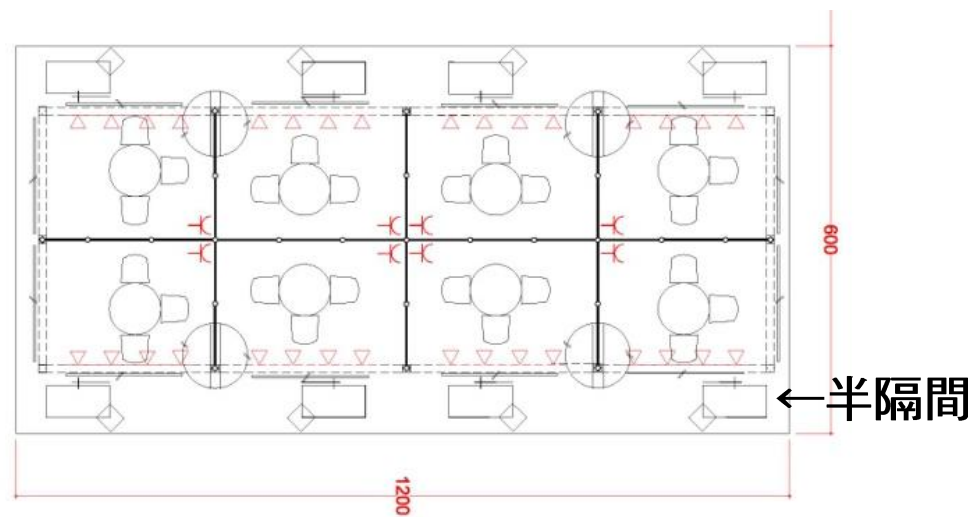

1:3

1:4

1:5

1:6~

圖案不適用範例

平面配置圖模擬(僅供參考)

4米滿隔間—藍

4米滿隔間—藍

材料規格及圖示

ICON	NAME	ICON	NAME
	MAXIMA LIGHT- 8X8 / H 0~600cm		MAXIMA LIGHT- 8X8 / H 0~250cm
	MAXIMA LIGHT- 8X8 / H 300~600cm		MAXIMA LIGHT- 8X8 / H 0~190cm
	MAXIMA LIGHT- 8X8 / H 0~300cm		150W ARM SPOTLIGHT