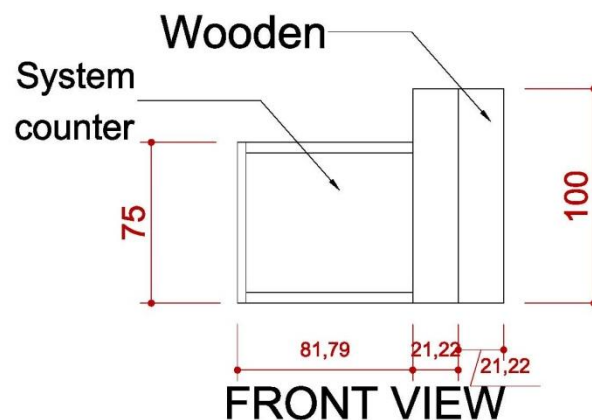

6米半隔間

ICON	NAME
	MAXIMA LIGHT- 8X8 / H 0~400cm
	MAXIMA LIGHT- 8X8 / H 250~400cm
	MAXIMA LIGHT- 8X8 / H0 ~250cm

ICON	NAME	ICON	NAME	ICON	NAME	ICON	NAME
	LOW WATT HALOGEN		75w SPOTLIGHT		DISTRIBUTOR-BOARD		500w SOCKET
			DOWN LIGHT		FL. TUBE		75w SPOTLIGHT (Track light for Tower)

6米半隔間

ICON	NAME
	MAXIMA LIGHT- 8X8 / H 0~600cm
	MAXIMA LIGHT- 8X8 / H 300~600cm
	MAXIMA LIGHT- 8X8 / H 0 ~300cm
	MAXIMA LIGHT- 8X8 / H 0 ~250cm
	MAXIMA LIGHT- 8X8 / H 0~190cm
	150W ARM SPOTLIGHT

6米半隔間

DETAIL A

TOP VIEW

DETAIL B

TOP VIEW

6米半隔間